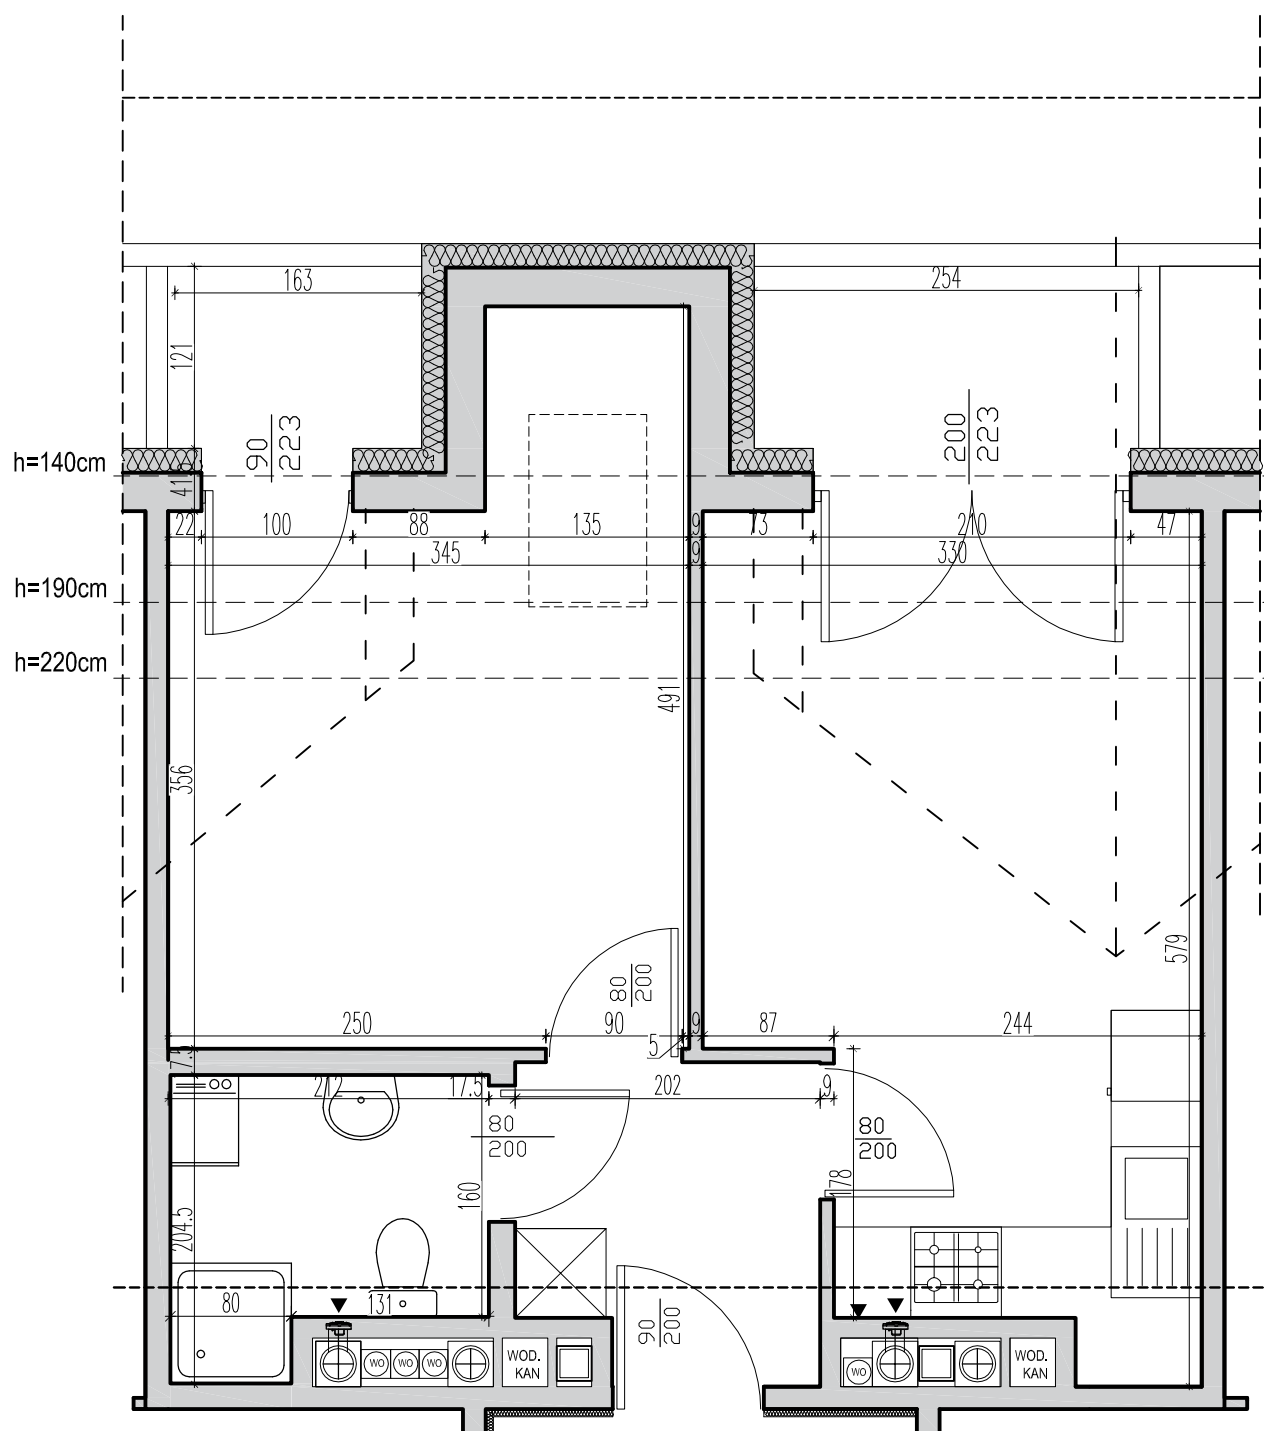

RZUT MIESZKANIA  
SKALA 1:50

PODDASZE

MIESZKANIE NR 33  
ul. WARMIŃSKA 10  
DYWITY