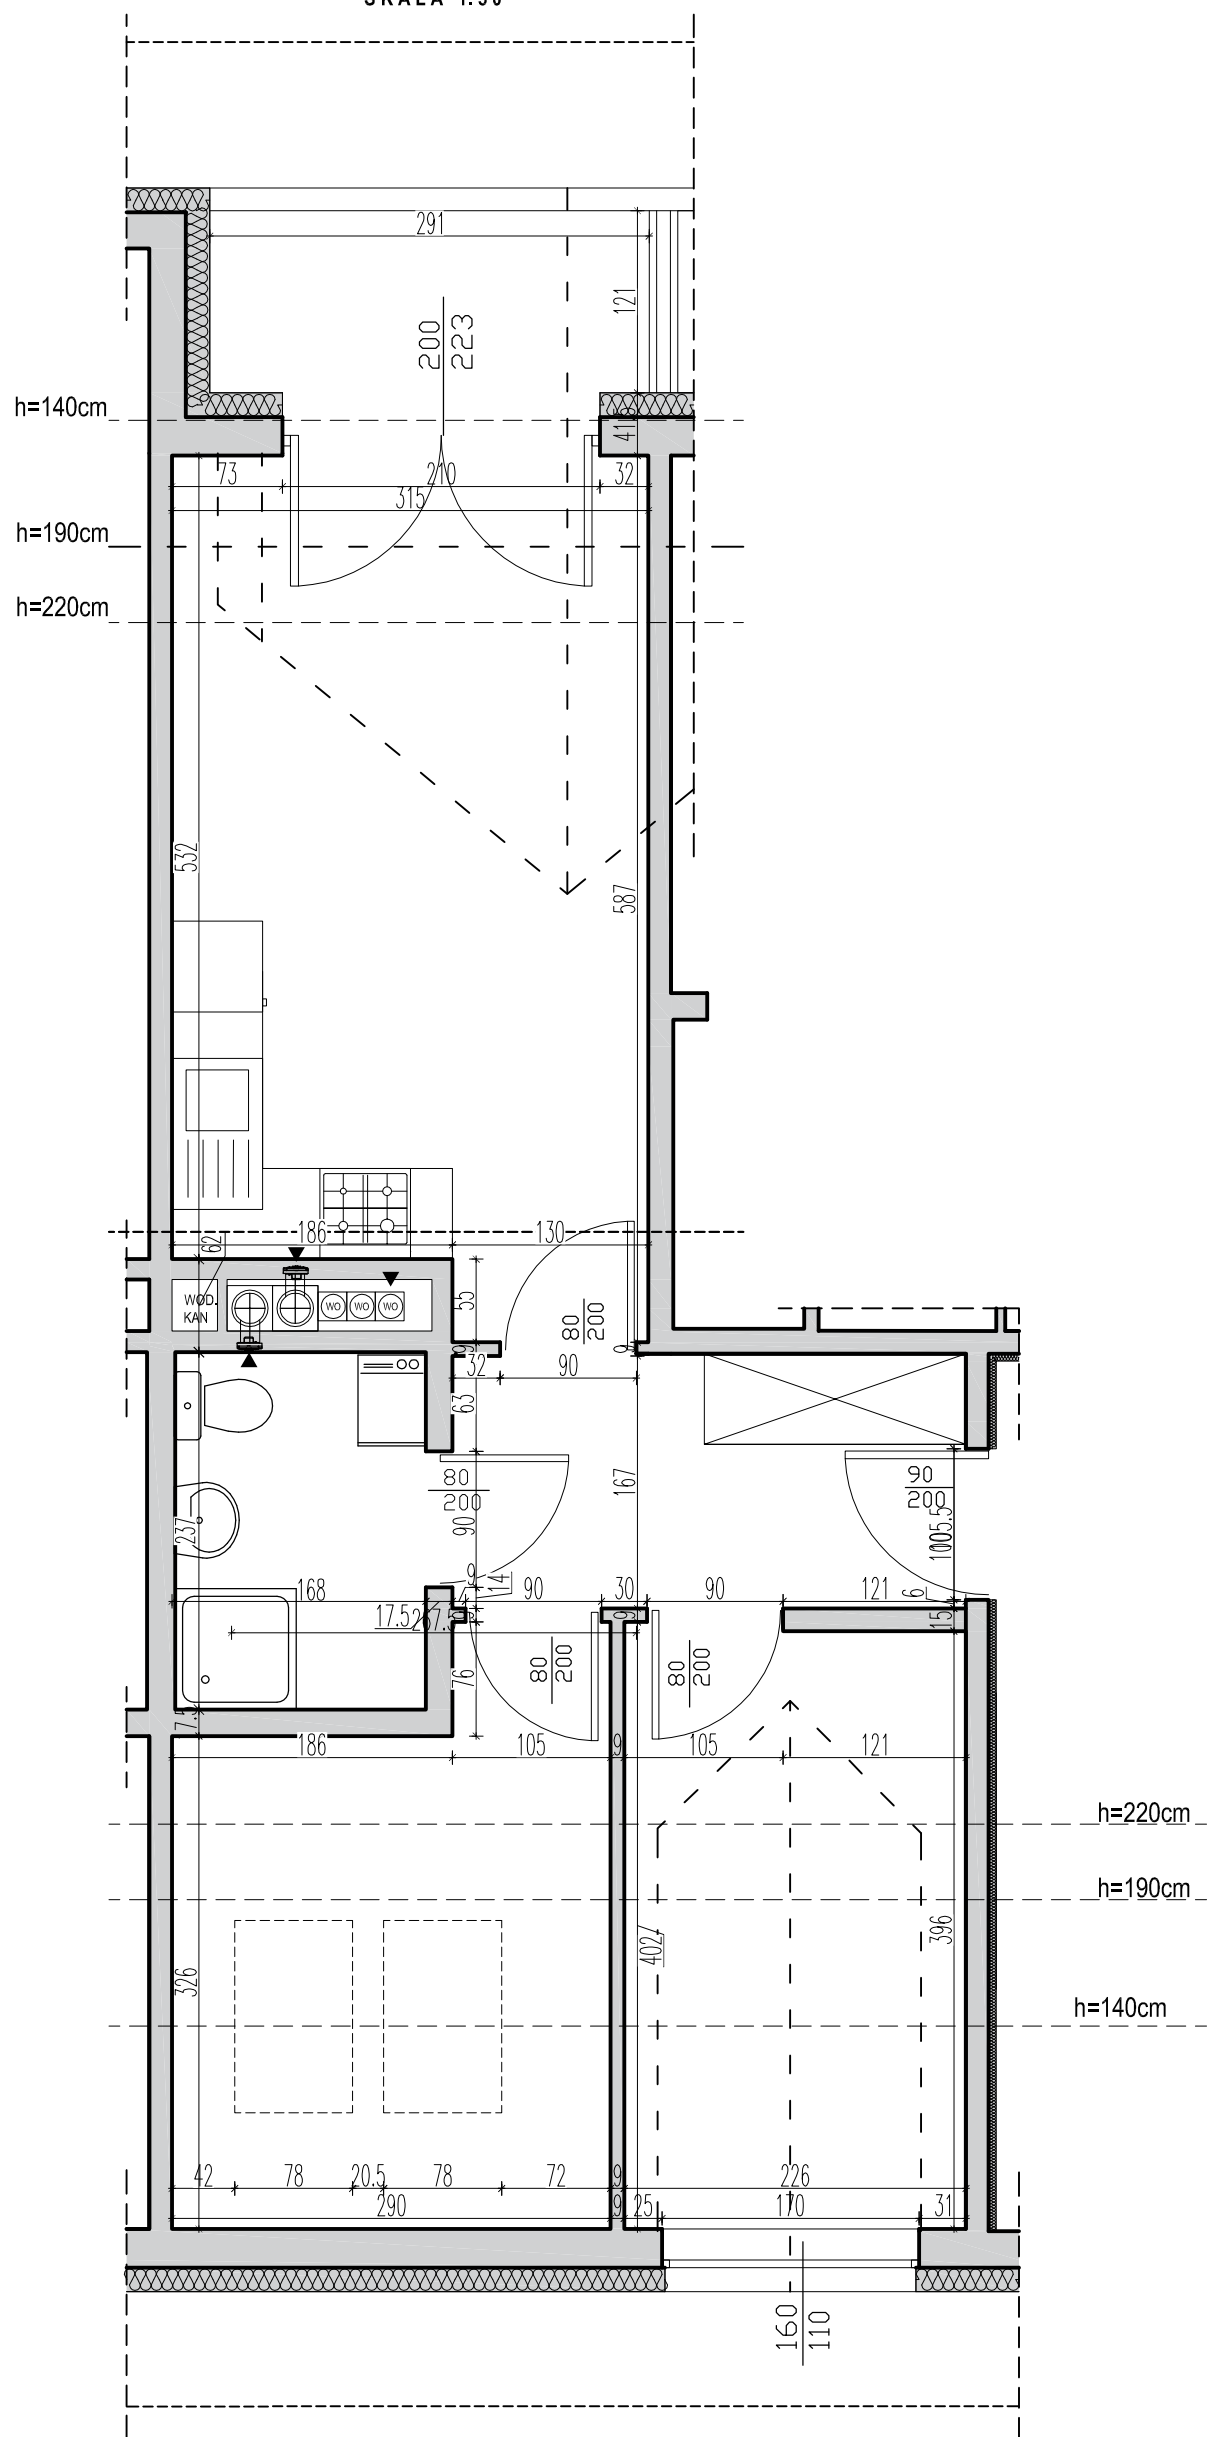

RZUT MIESZKANIA
SKALA 1:50

PODDASZE

MIESZKANIE NR 32
ul. WARMIŃSKA 10
DYWITY