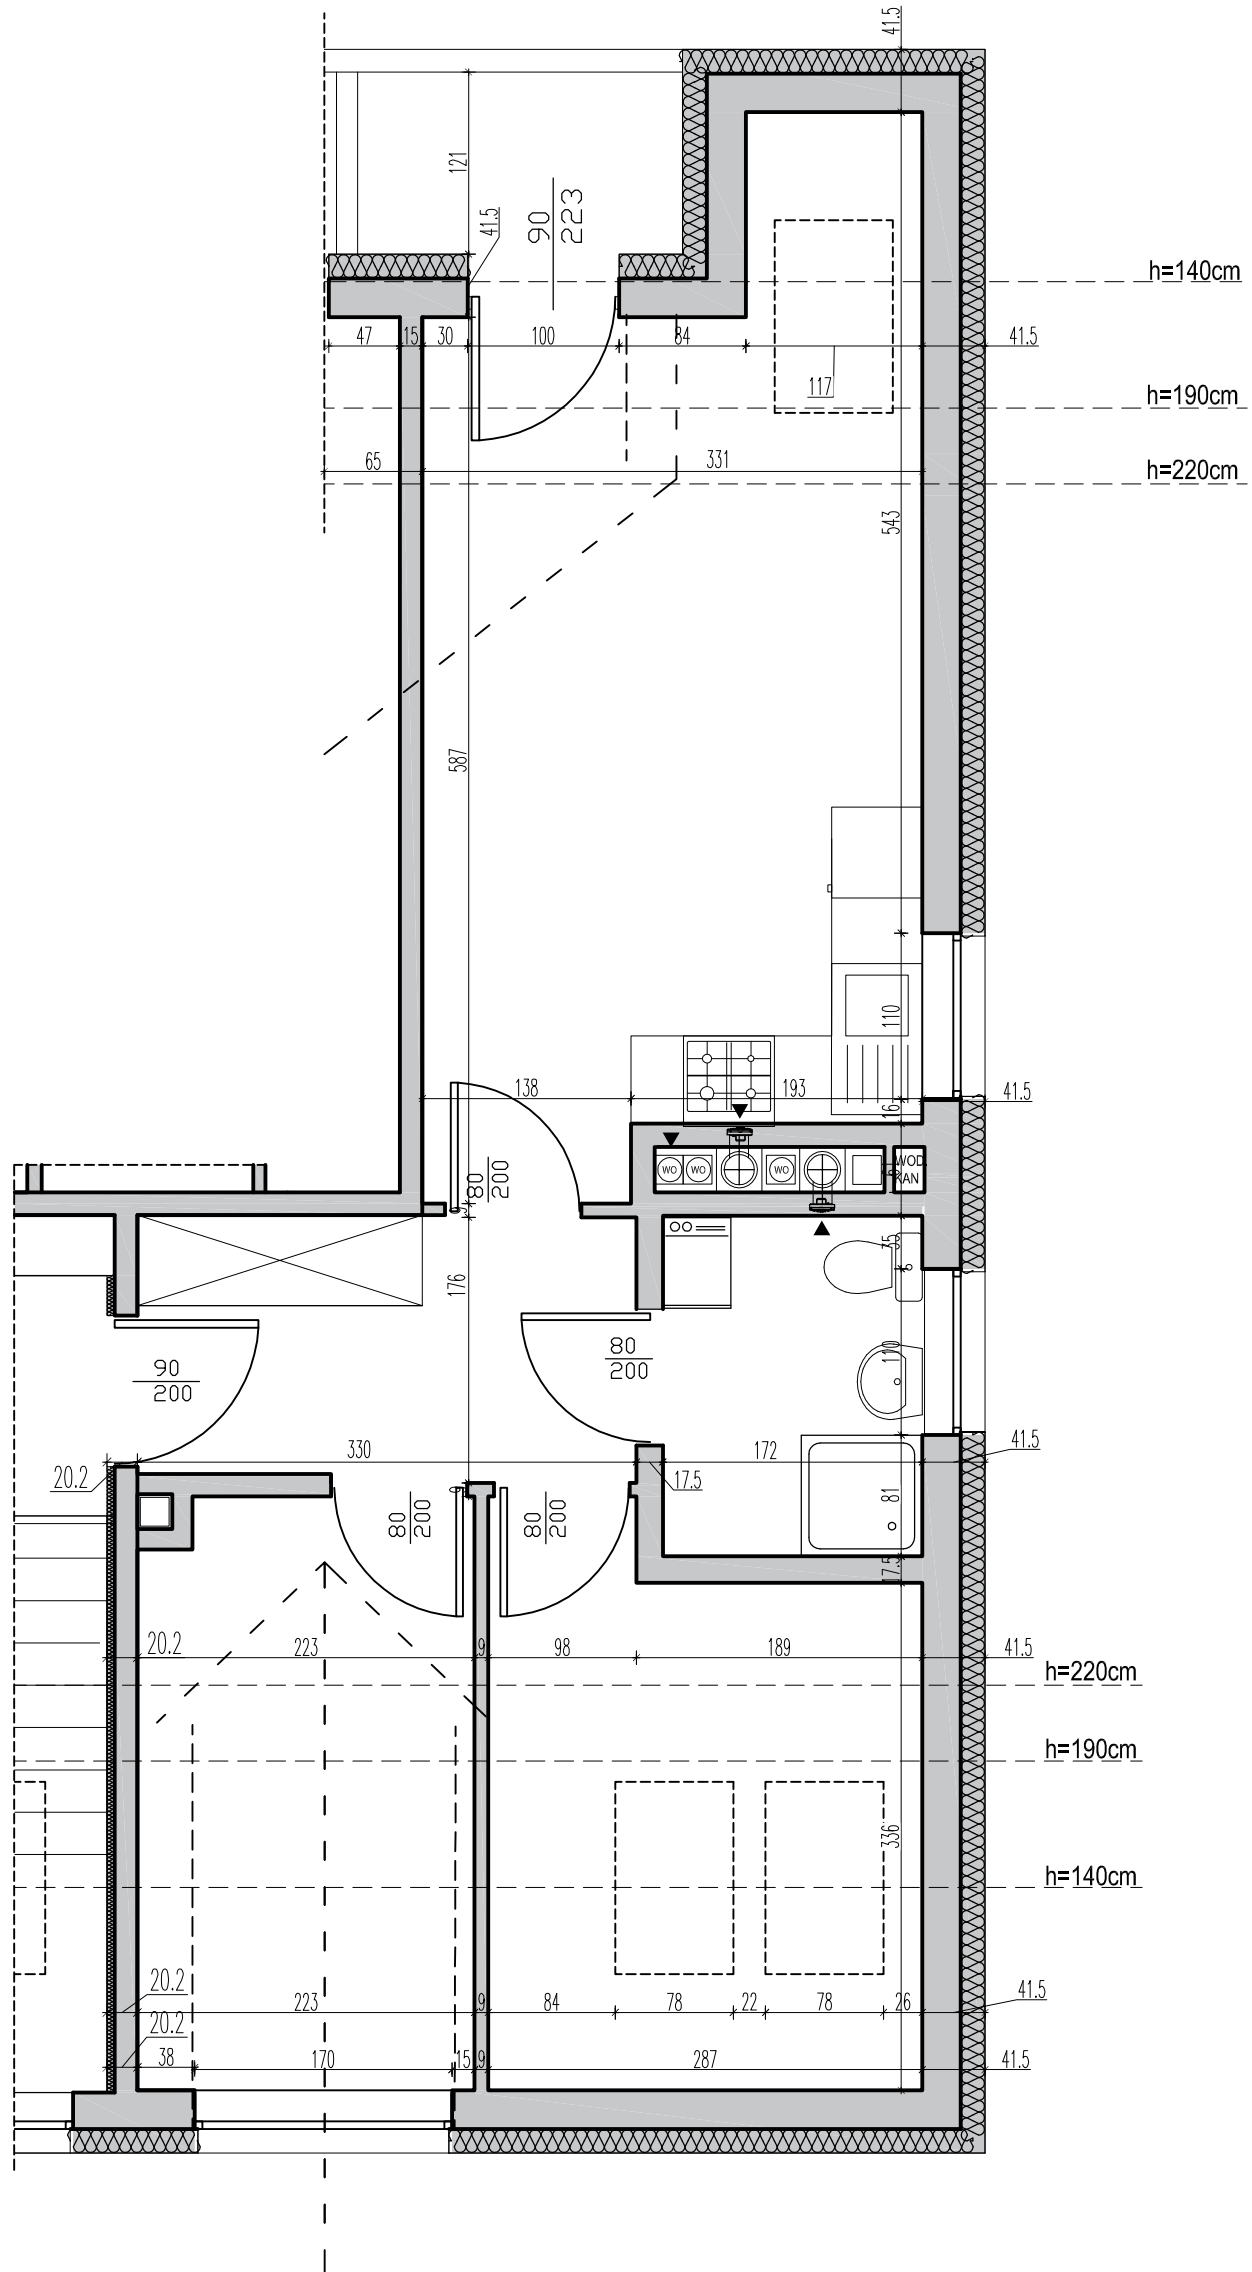

RZUT MIESZKANIA
SKALA 1:50

PODDASZE

SKALA 1:500

MIESZKANIE NR 34
ul. WARMIŃSKA 12
DYWITY