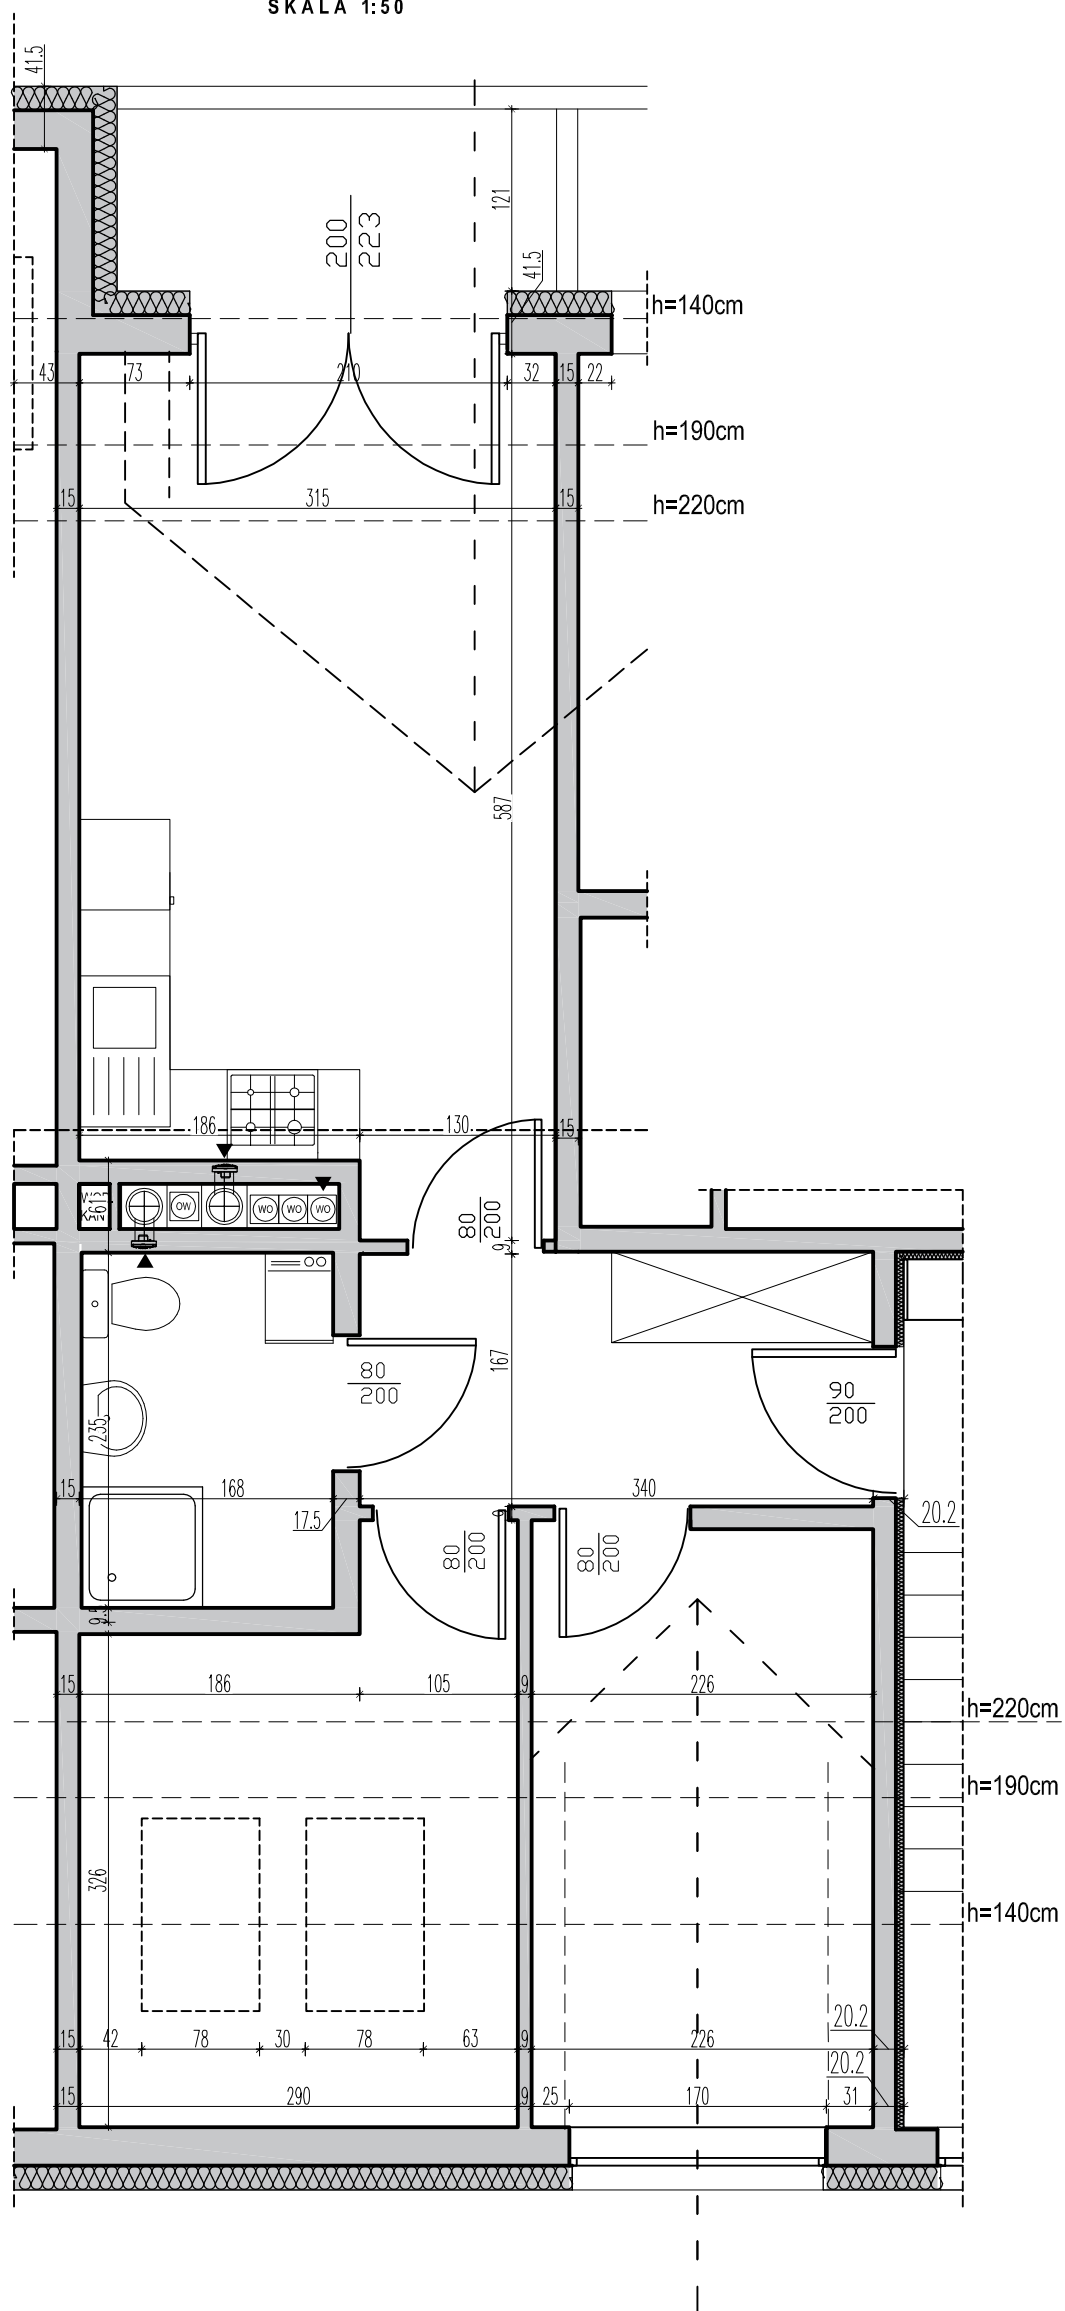

# RZUT MIESZKANIA

SKALA 1:50

## PODDASZE

SKALA 1:500

MIESZKANIE NR 32  
ul. WARMIŃSKA 12  
DYWITY