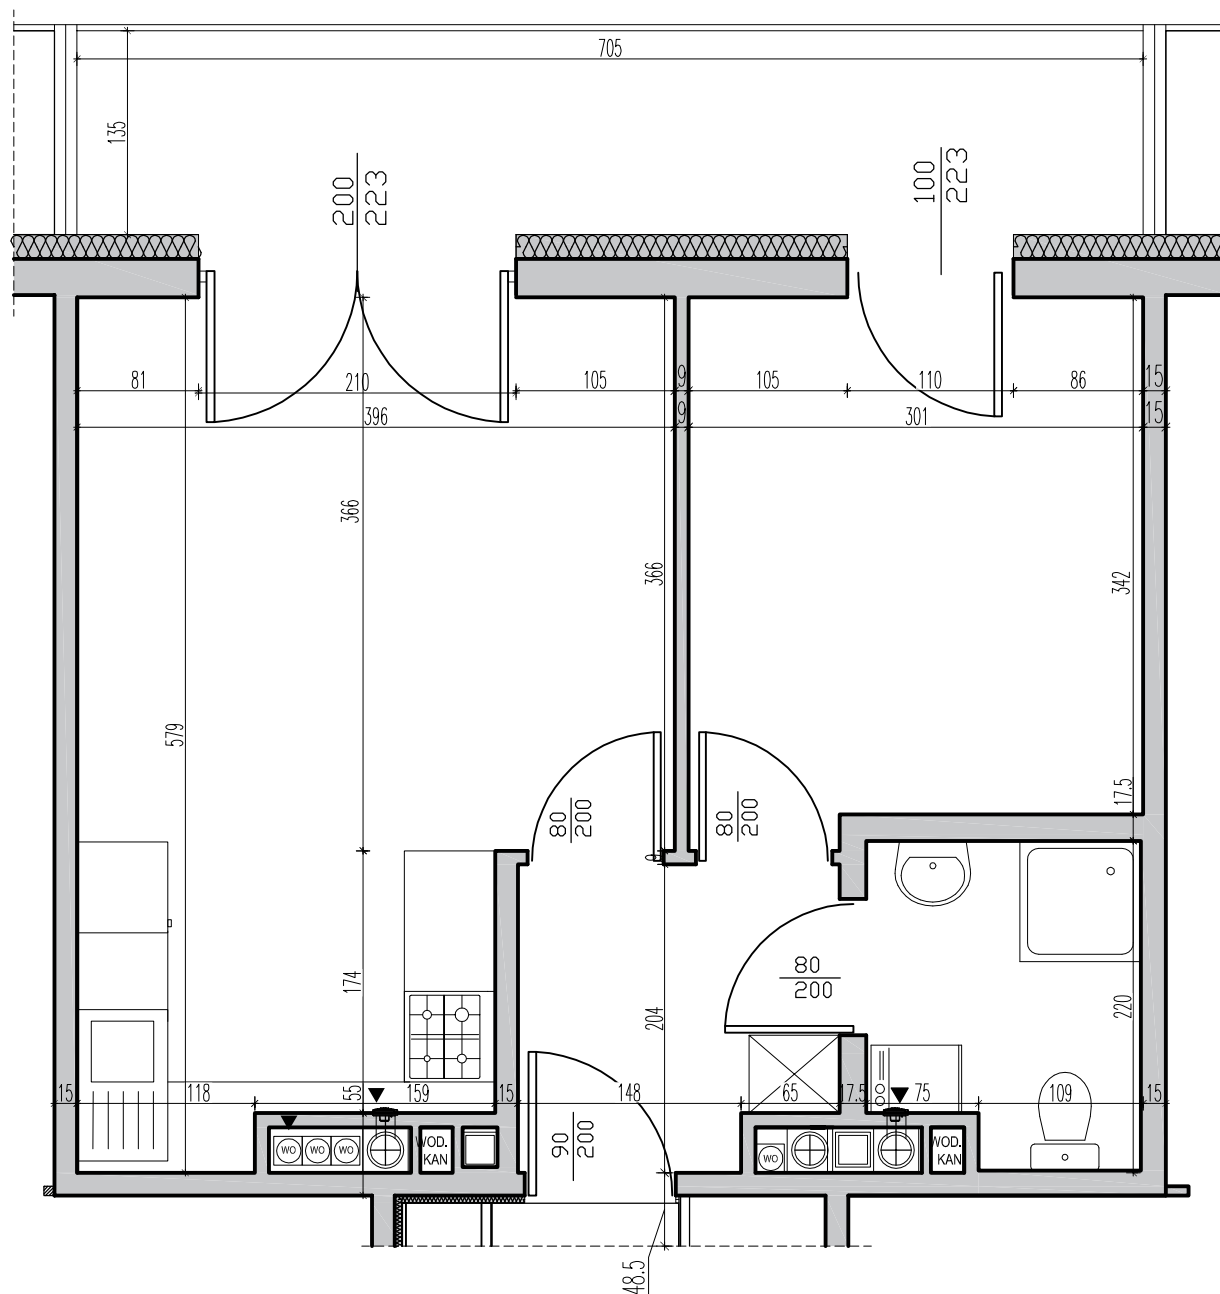

RZUT MIESZKANIA

SKALA 1:50

II PIĘTRO

SKALA 1:500

MIESZKANIE NR 30
ul. WARMIŃSKA 12
DYWITY