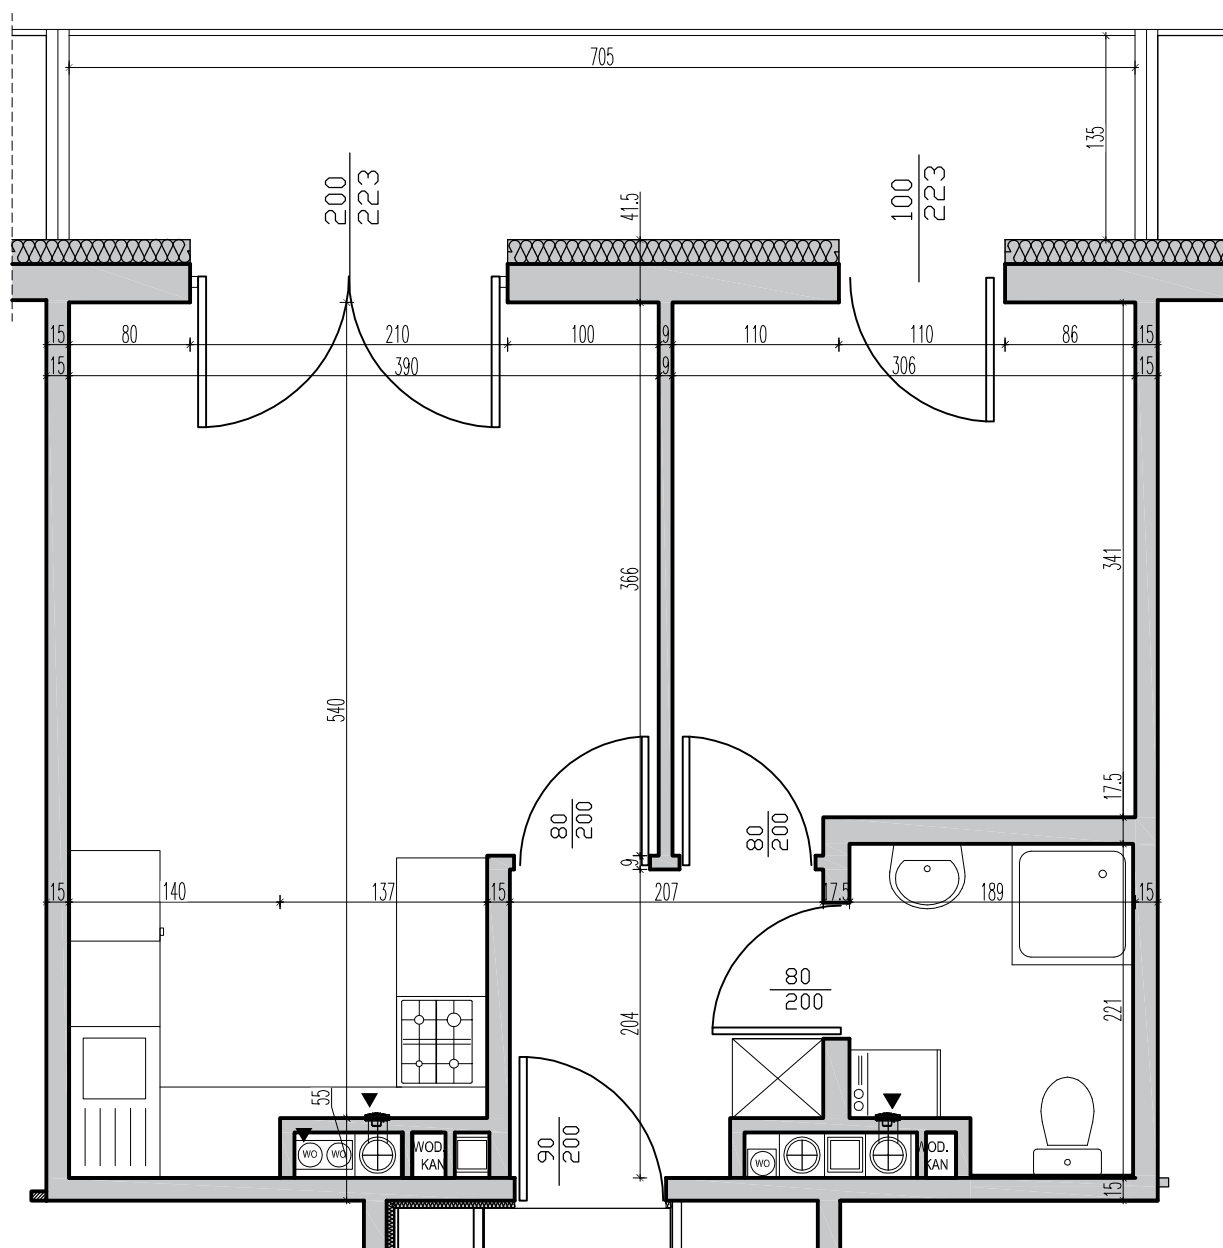

RZUT MIESZKANIA
SKALA 1:50

I PIĘTRO

SKALA 1:500

MIESZKANIE NR 27
ul. WARMIŃSKA 12
DYWITY