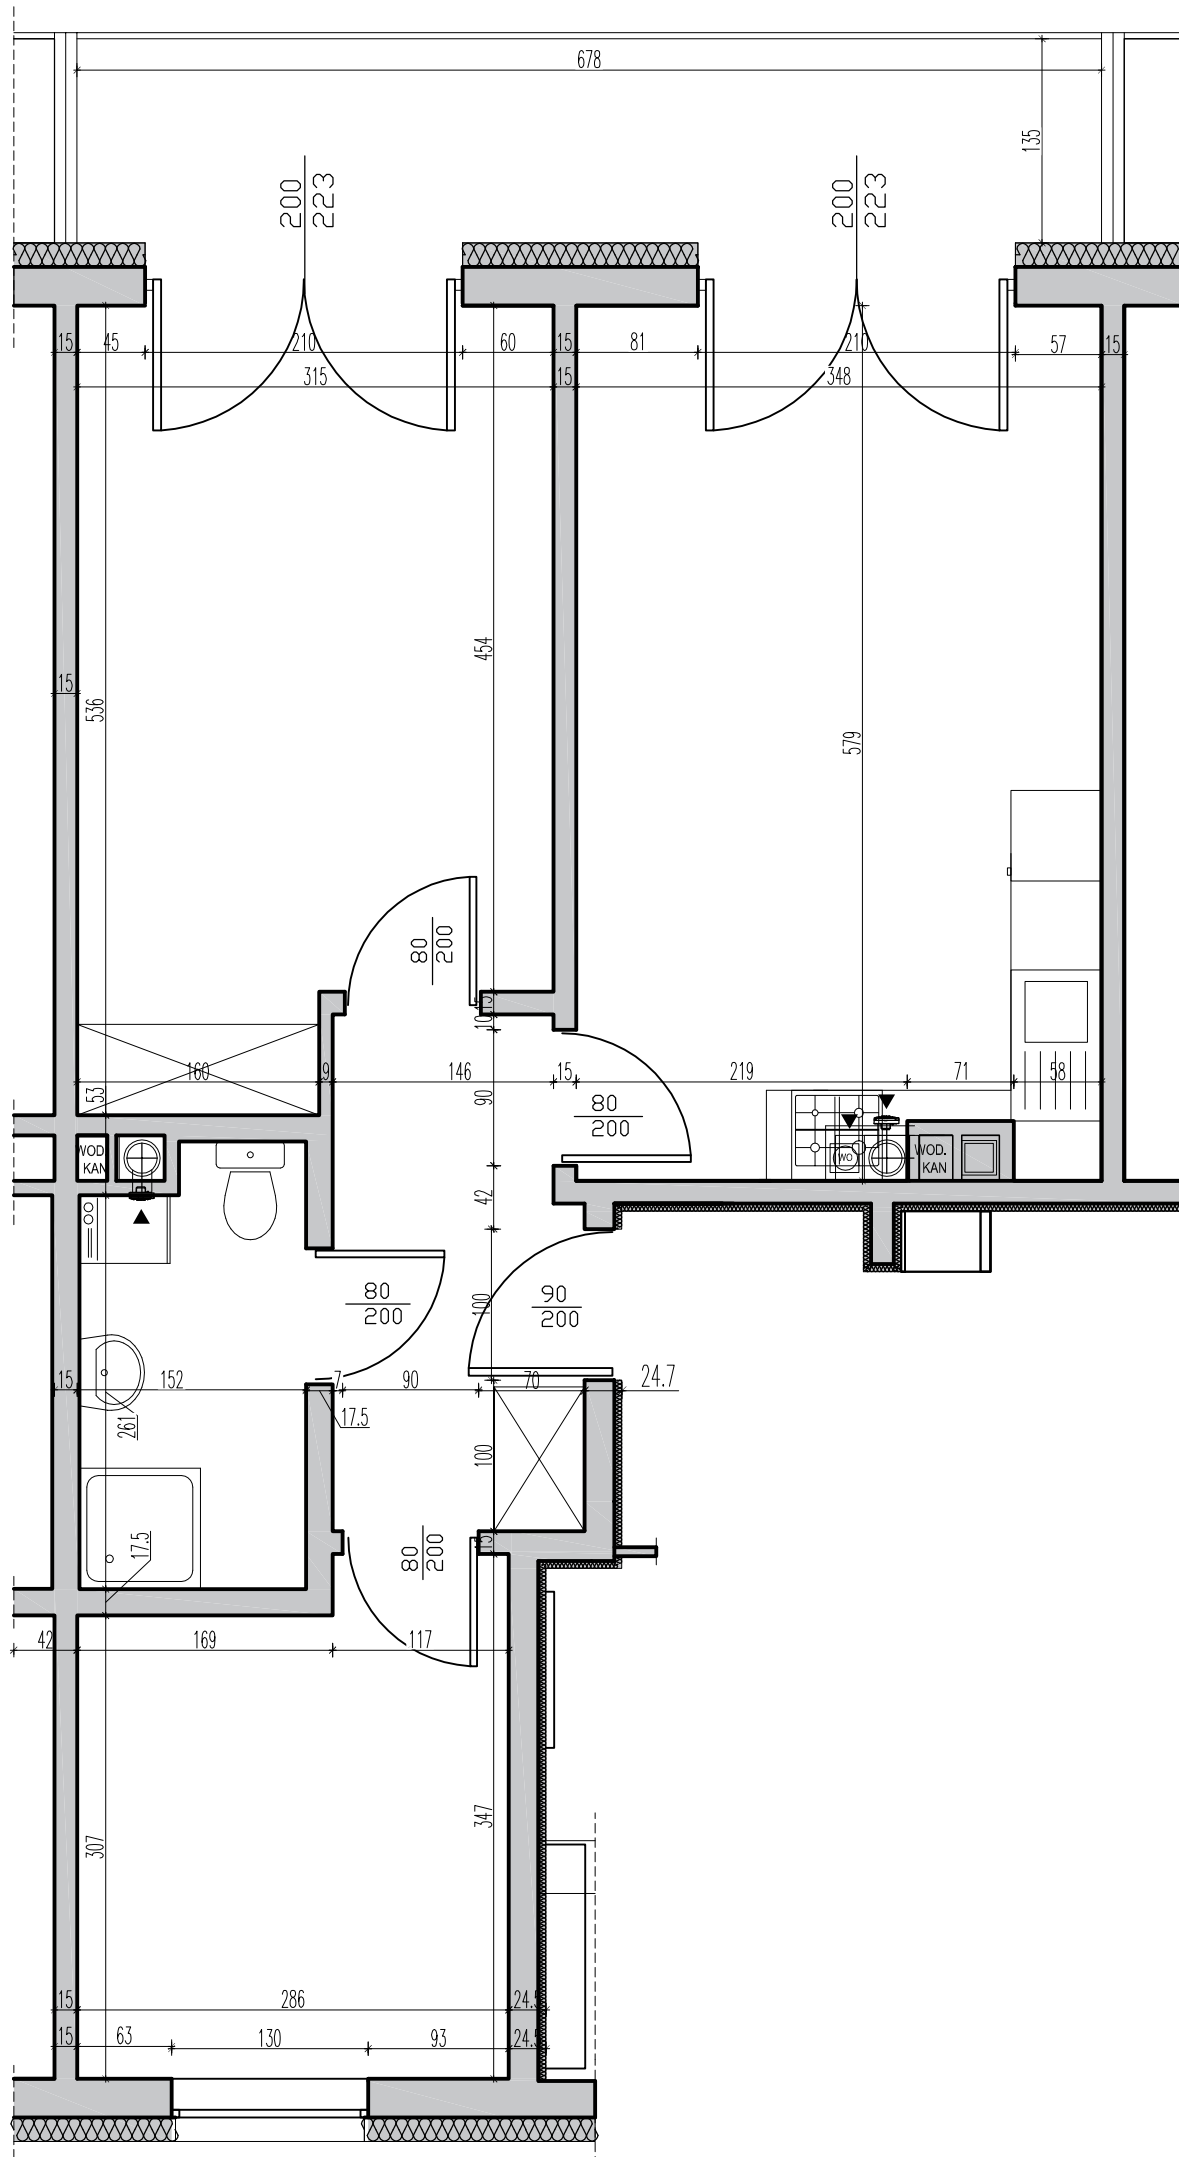

RZUT MIESZKANIA
SKALA 1:50

PARTER

MIESZKANIE NR 24
ul. WARMIŃSKA 12
DYWITY