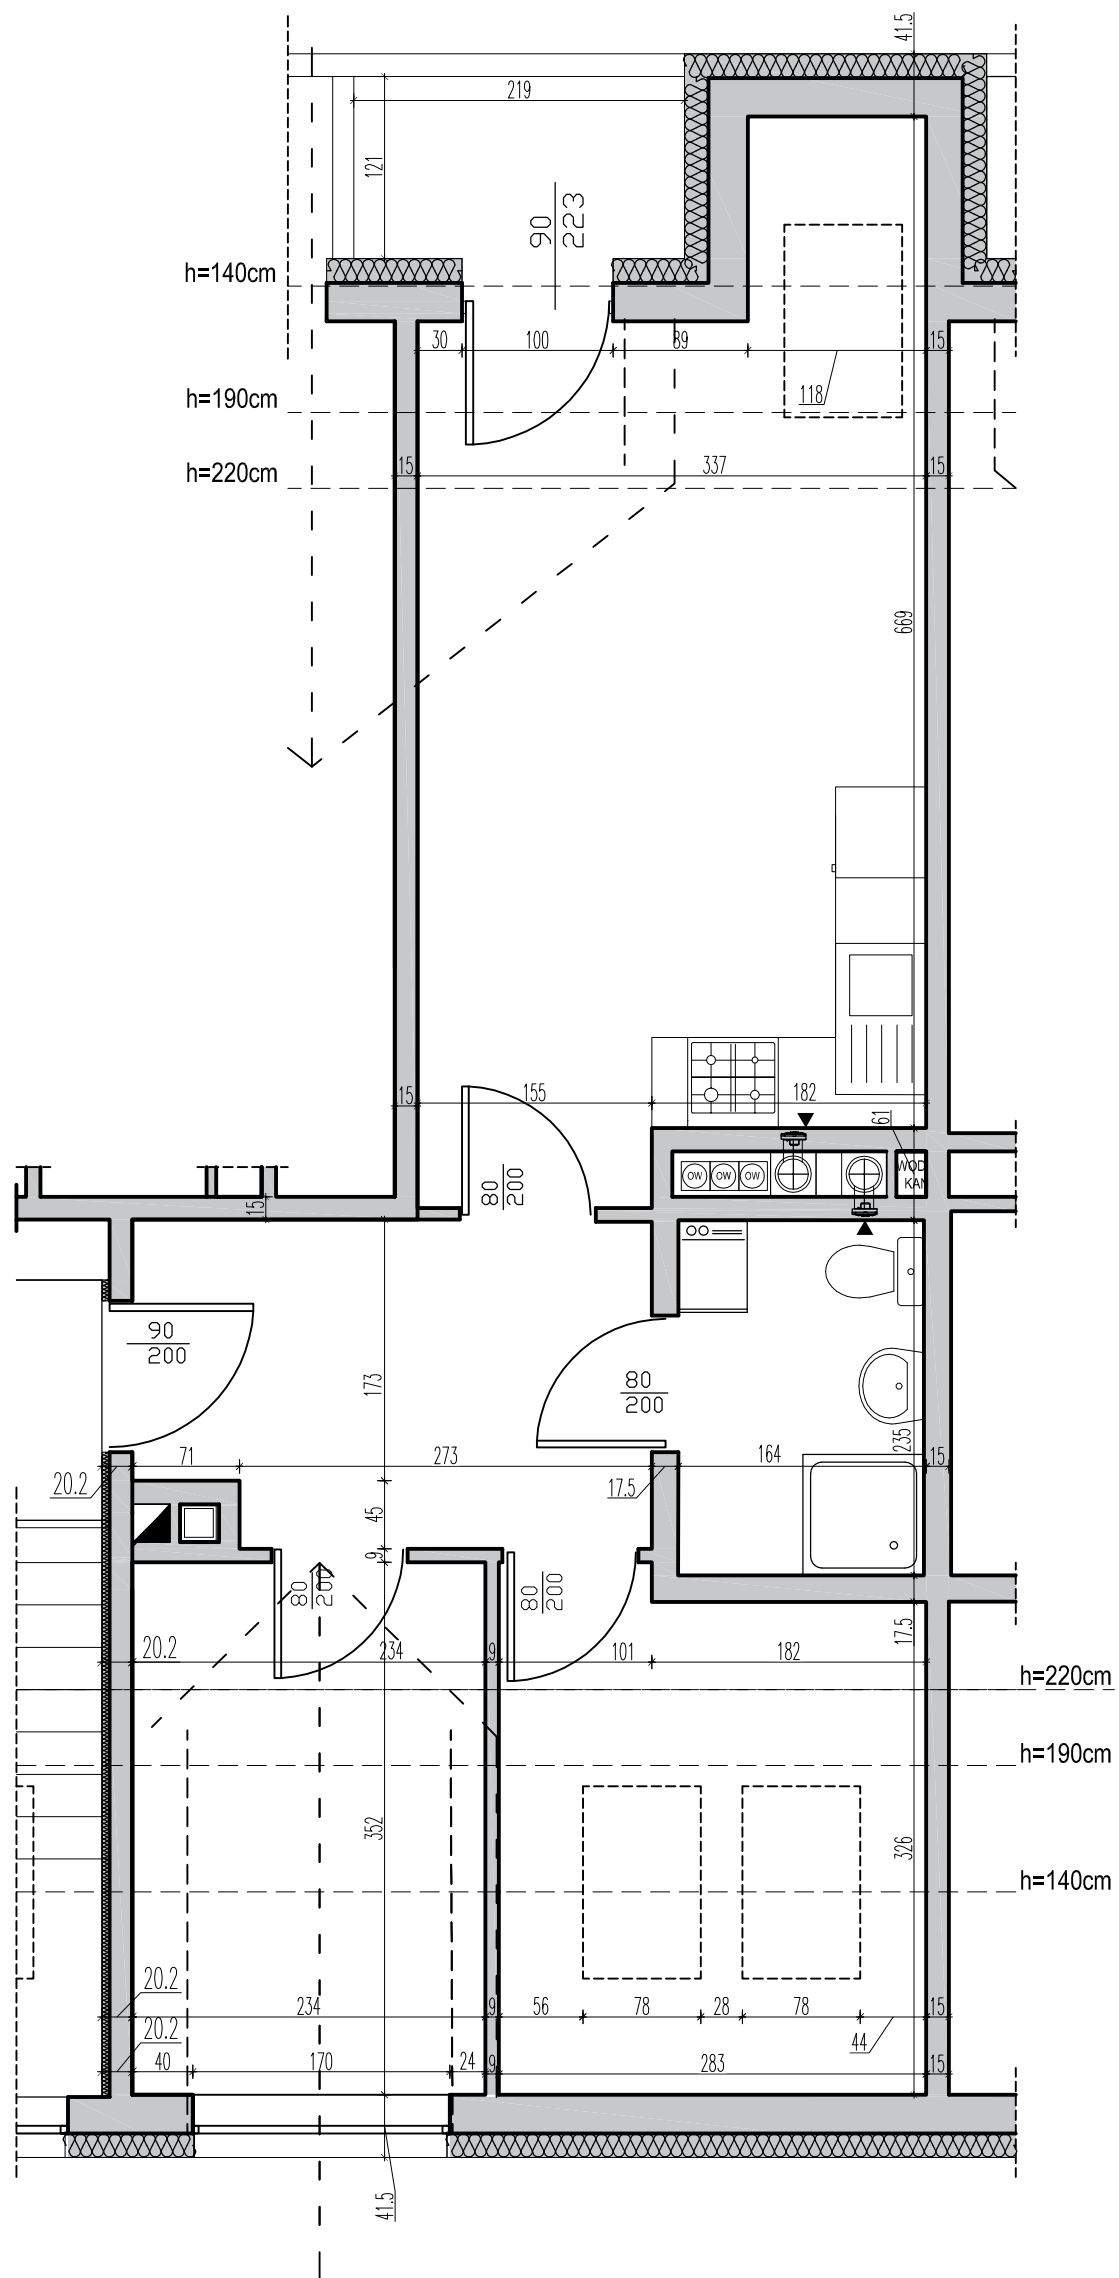

RZUT MIESZKANIA

SKALA 1:50

PODDASZE

SKALA 1:500

MIESZKANIE NR 23
ul. WARMIŃSKA 12
DYWITY