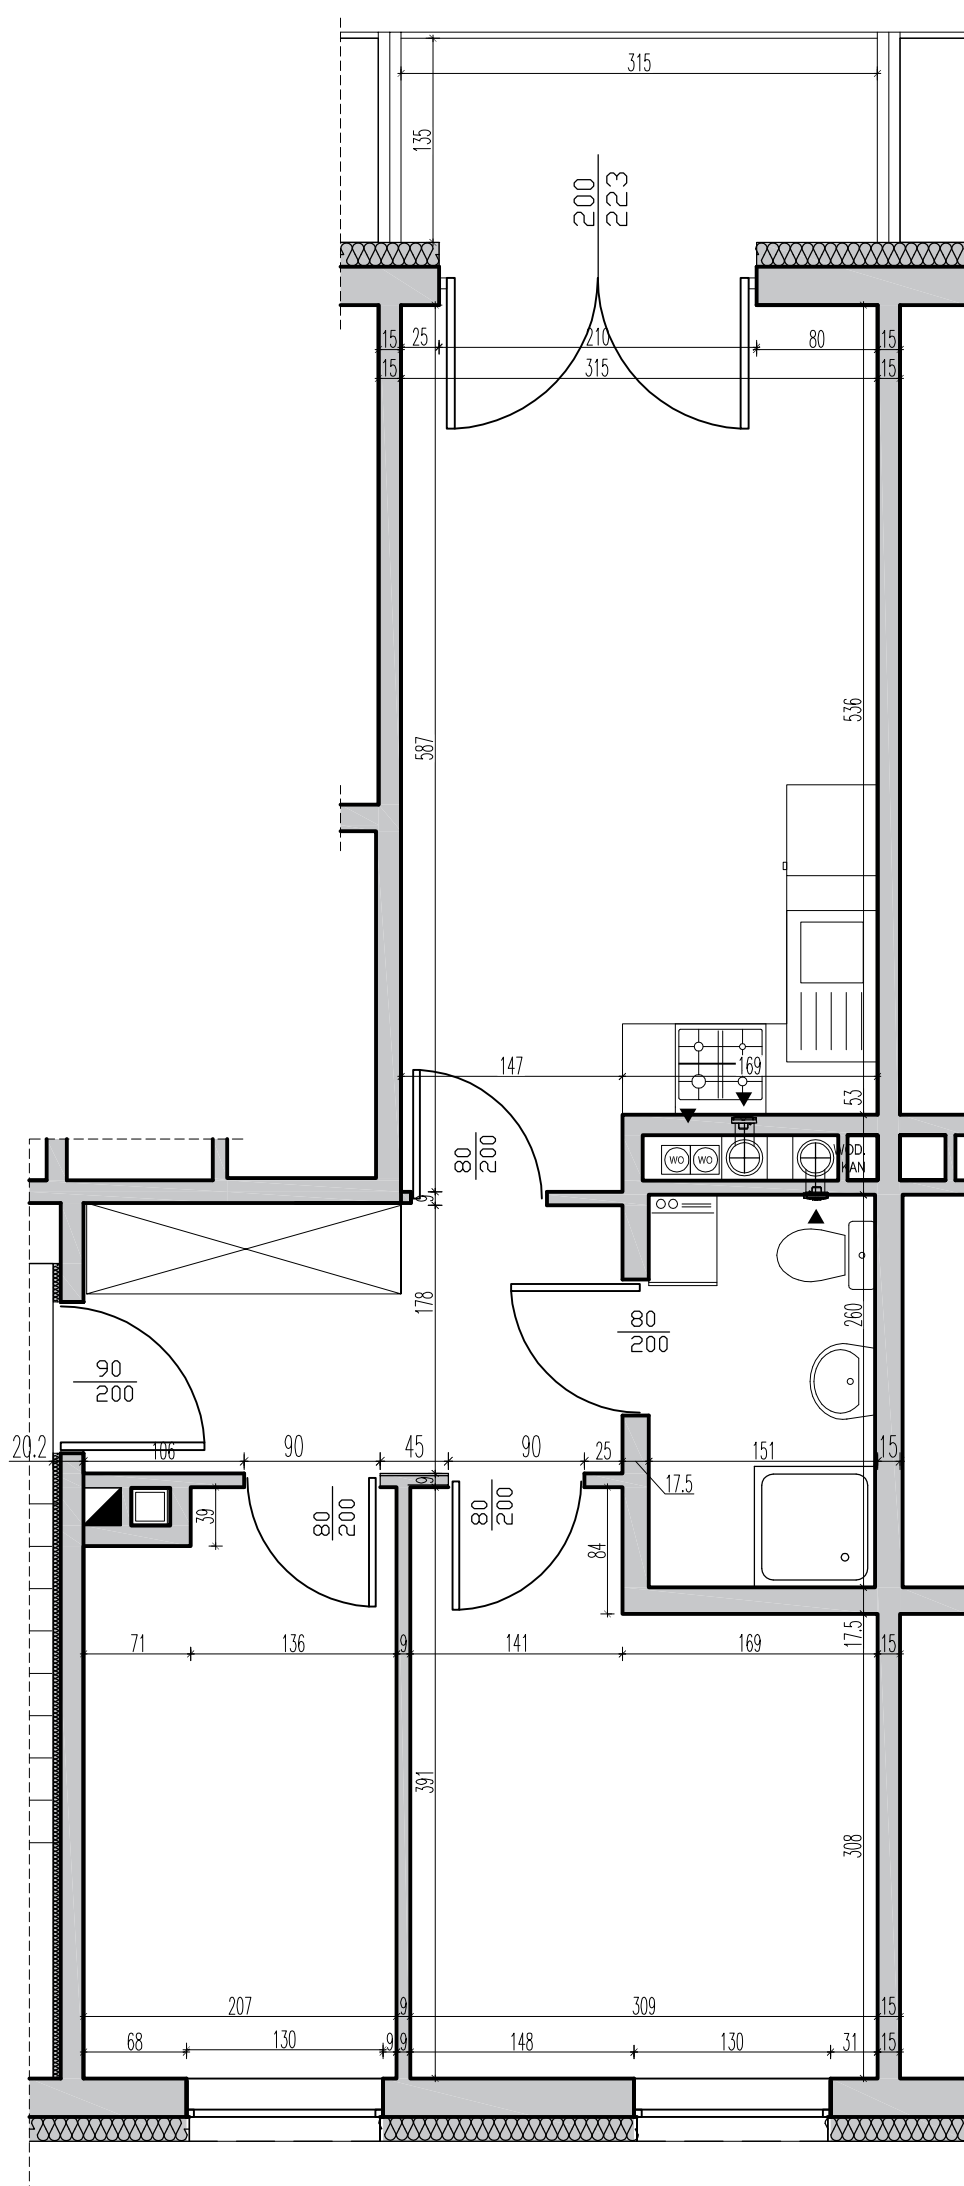

RZUT MIESZKANIA

SKALA 1:50

I PIĘTRO

SKALA 1:500

MIESZKANIE NR 17
ul. WARMIŃSKA 12
DYWITY