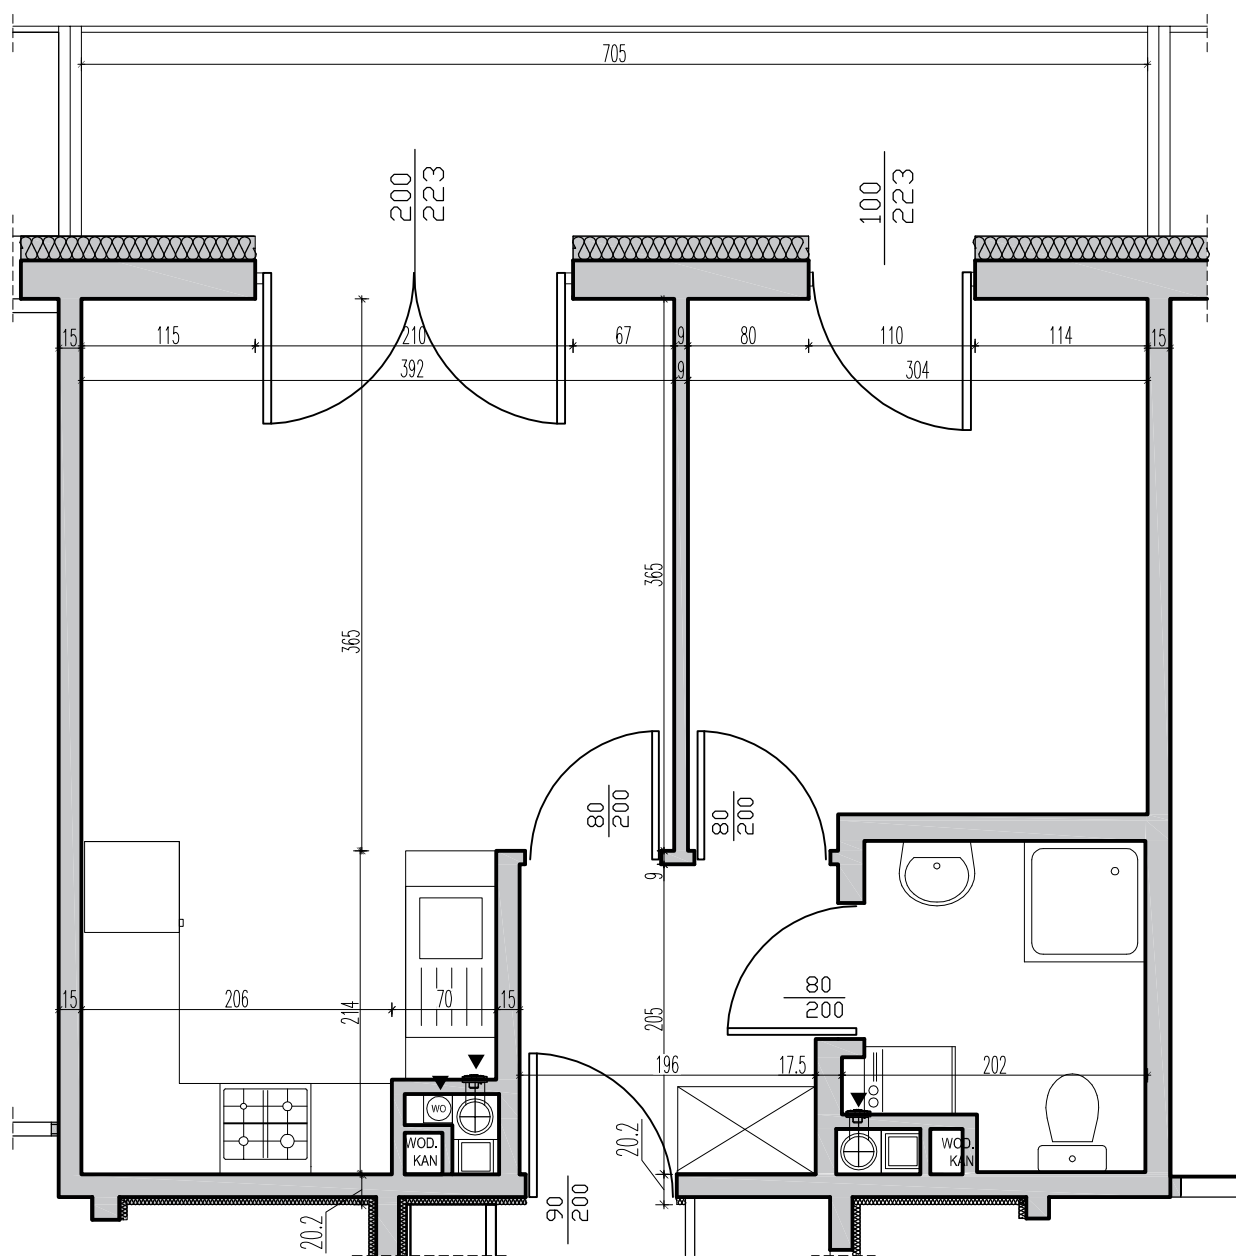

RZUT MIESZKANIA
SKALA 1:50

PARTER

SKALA 1:500

MIESZKANIE NR 13
ul. WARMIŃSKA 12
DYWITY