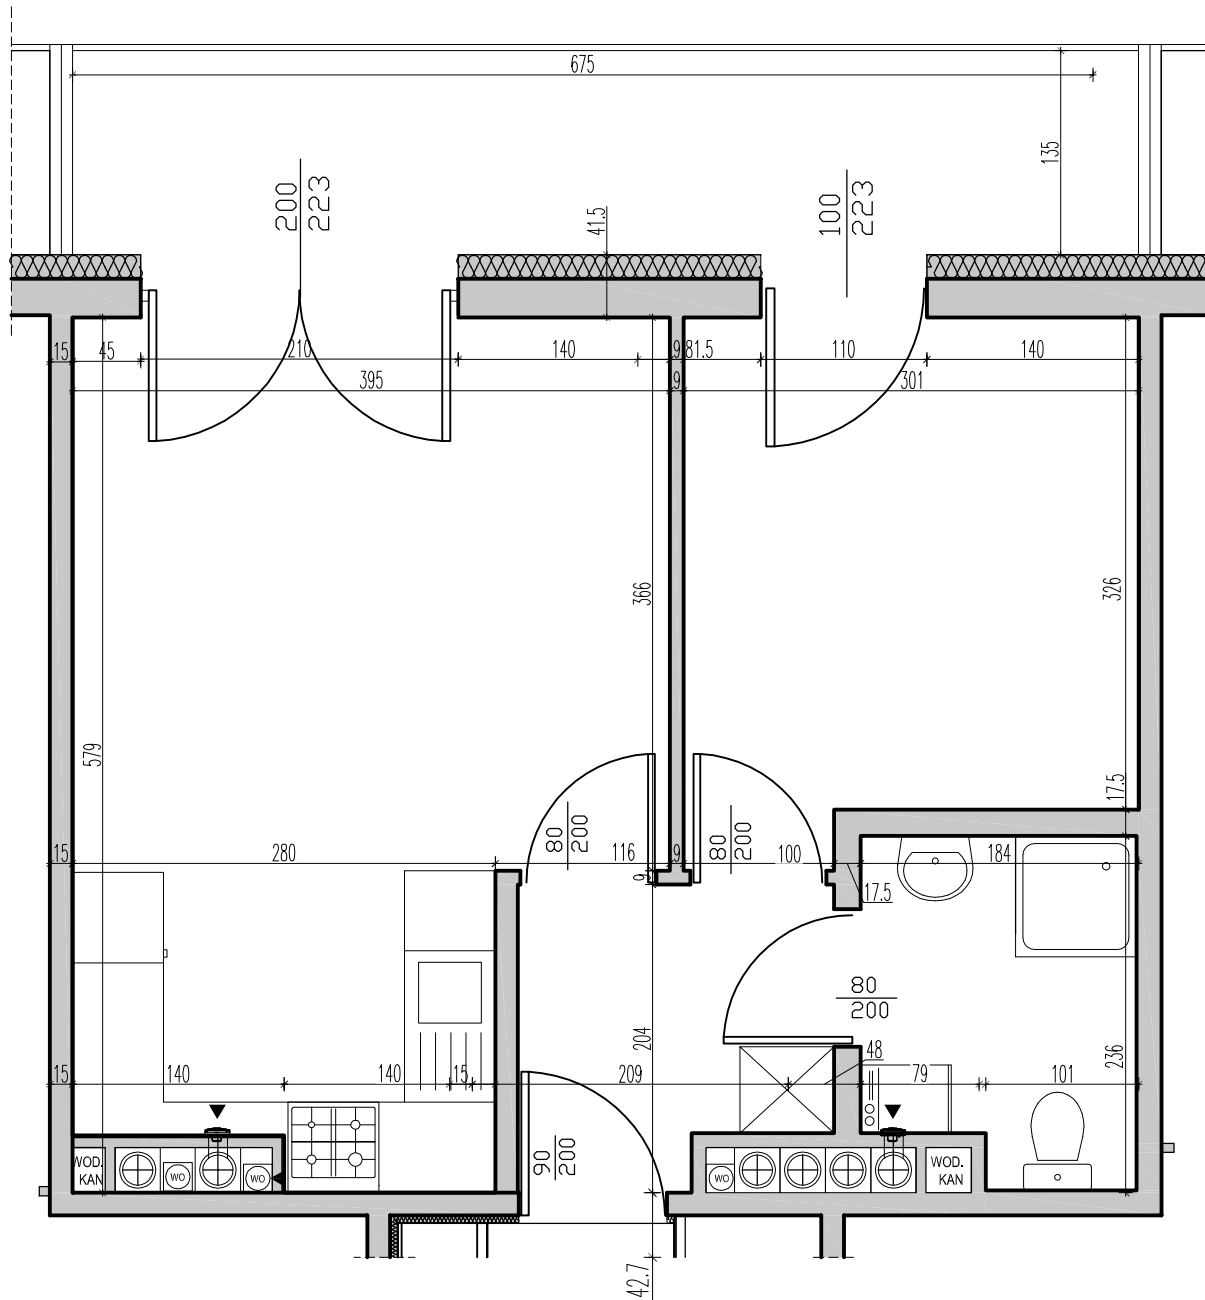

RZUT MIESZKANIA
SKALA 1:50

I PIĘTRO

SKALA 1:500

MIESZKANIE NR 4
ul. WARMIŃSKA 12
DYWITY