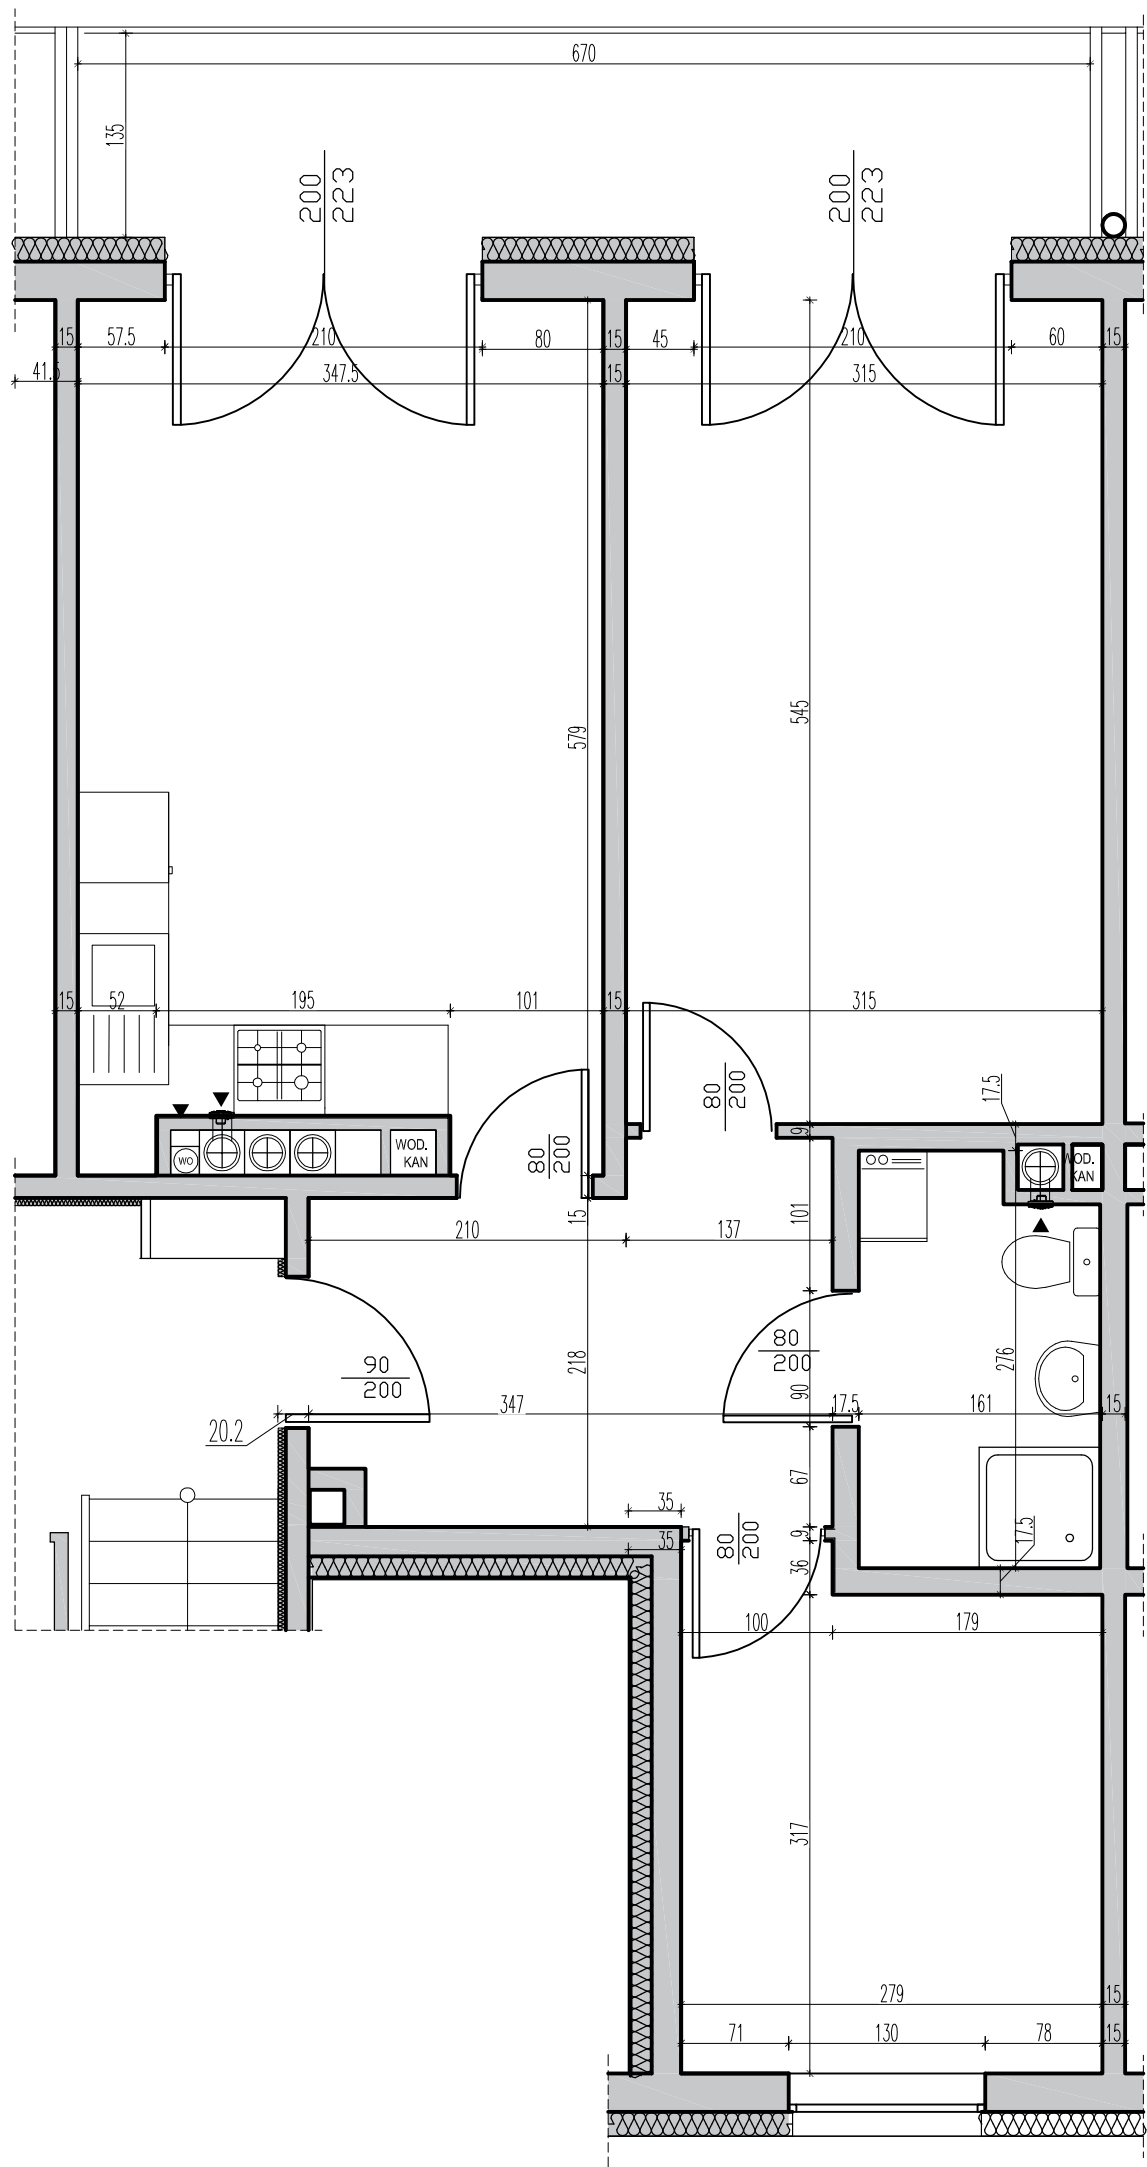

RZUT MIESZKANIA
SKALA 1:50

PARTER

SKALA 1:500

MIESZKANIE NR 2
ul. WARMIŃSKA 12
DYWITY