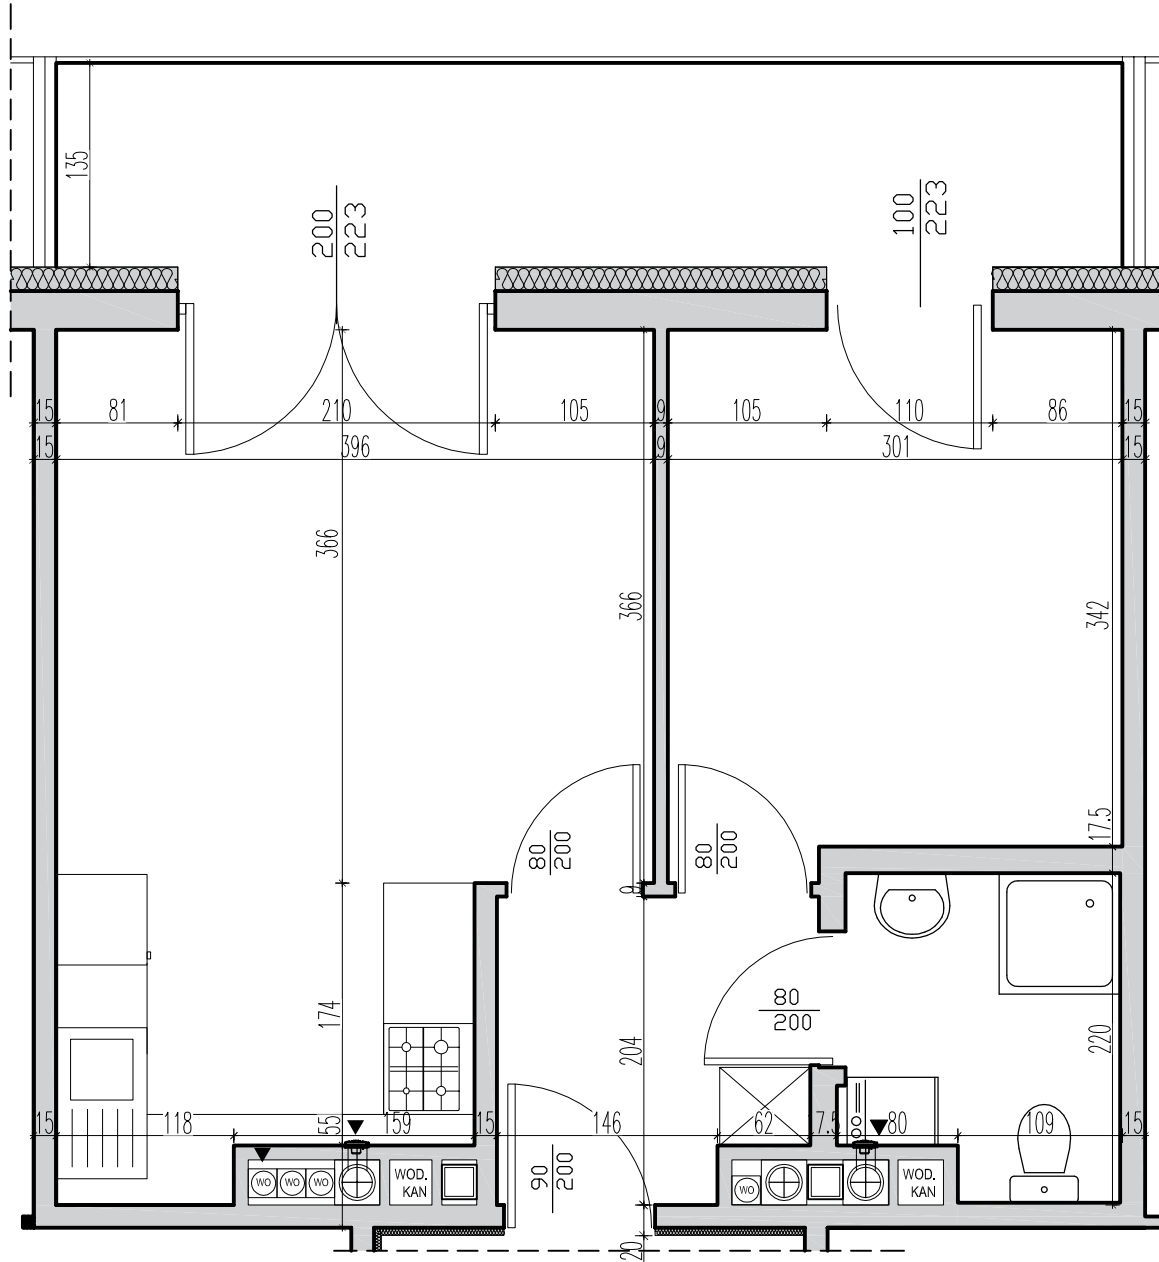

RZUT MIESZKANIA
SKALA 1:50

II PIĘTRO

MIESZKANIE NR 30
ul. WARMIŃSKA 10
DYWITY