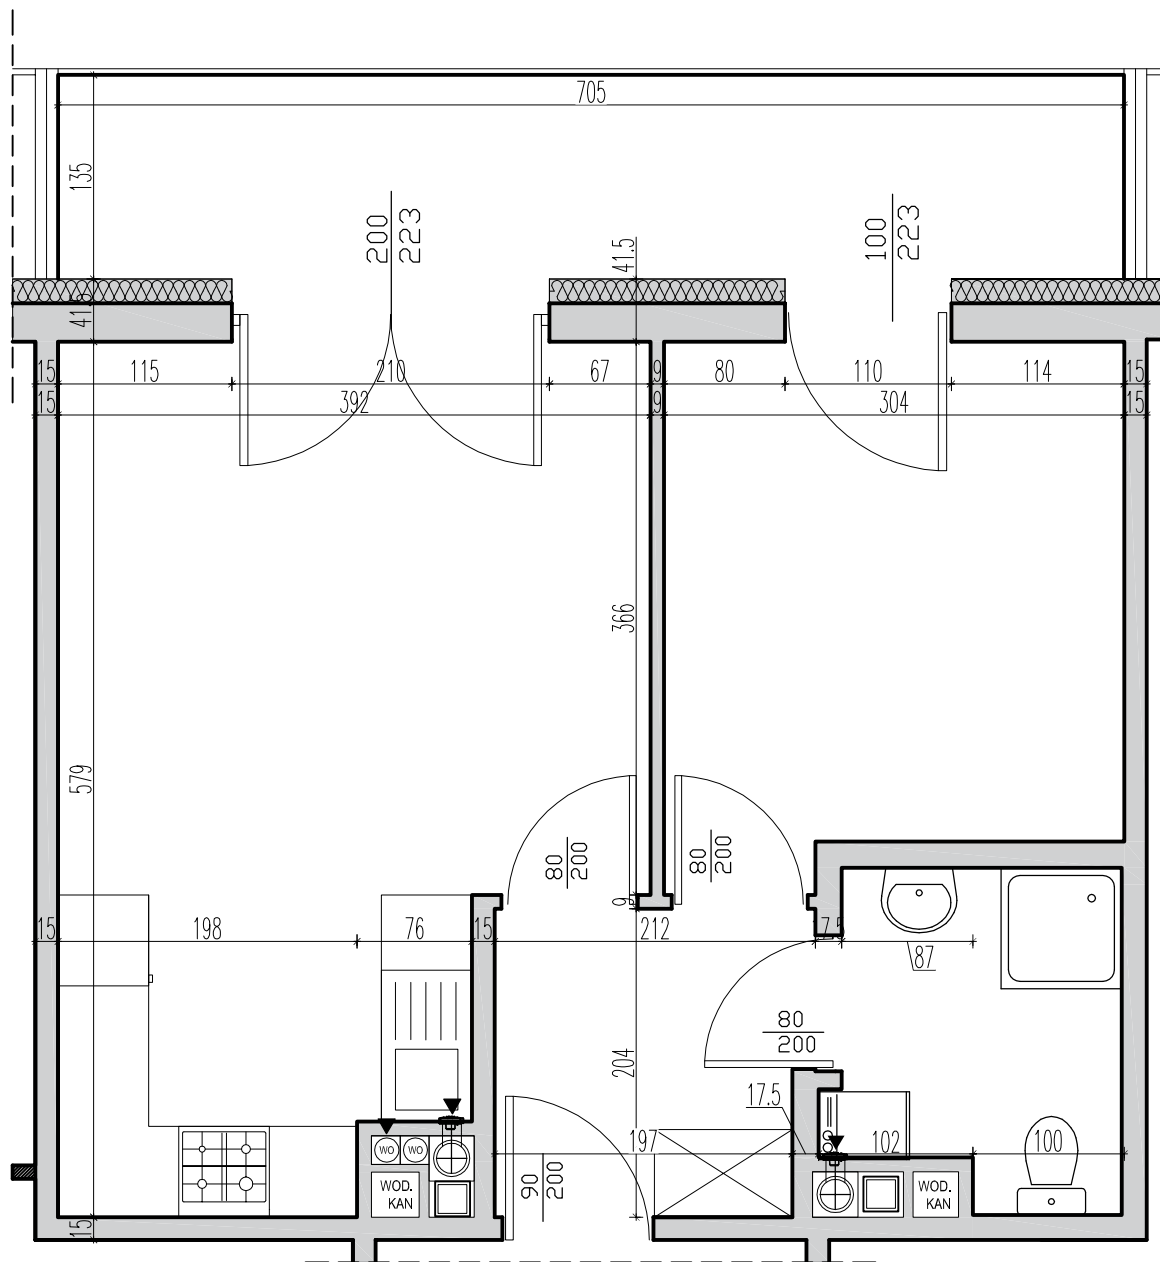

RZUT MIESZKANIA
SKALA 1:50

PIĘTRO I

SKALA 1:500

MIESZKANIE NR 16
ul. WARMIŃSKA 10
DYWITY