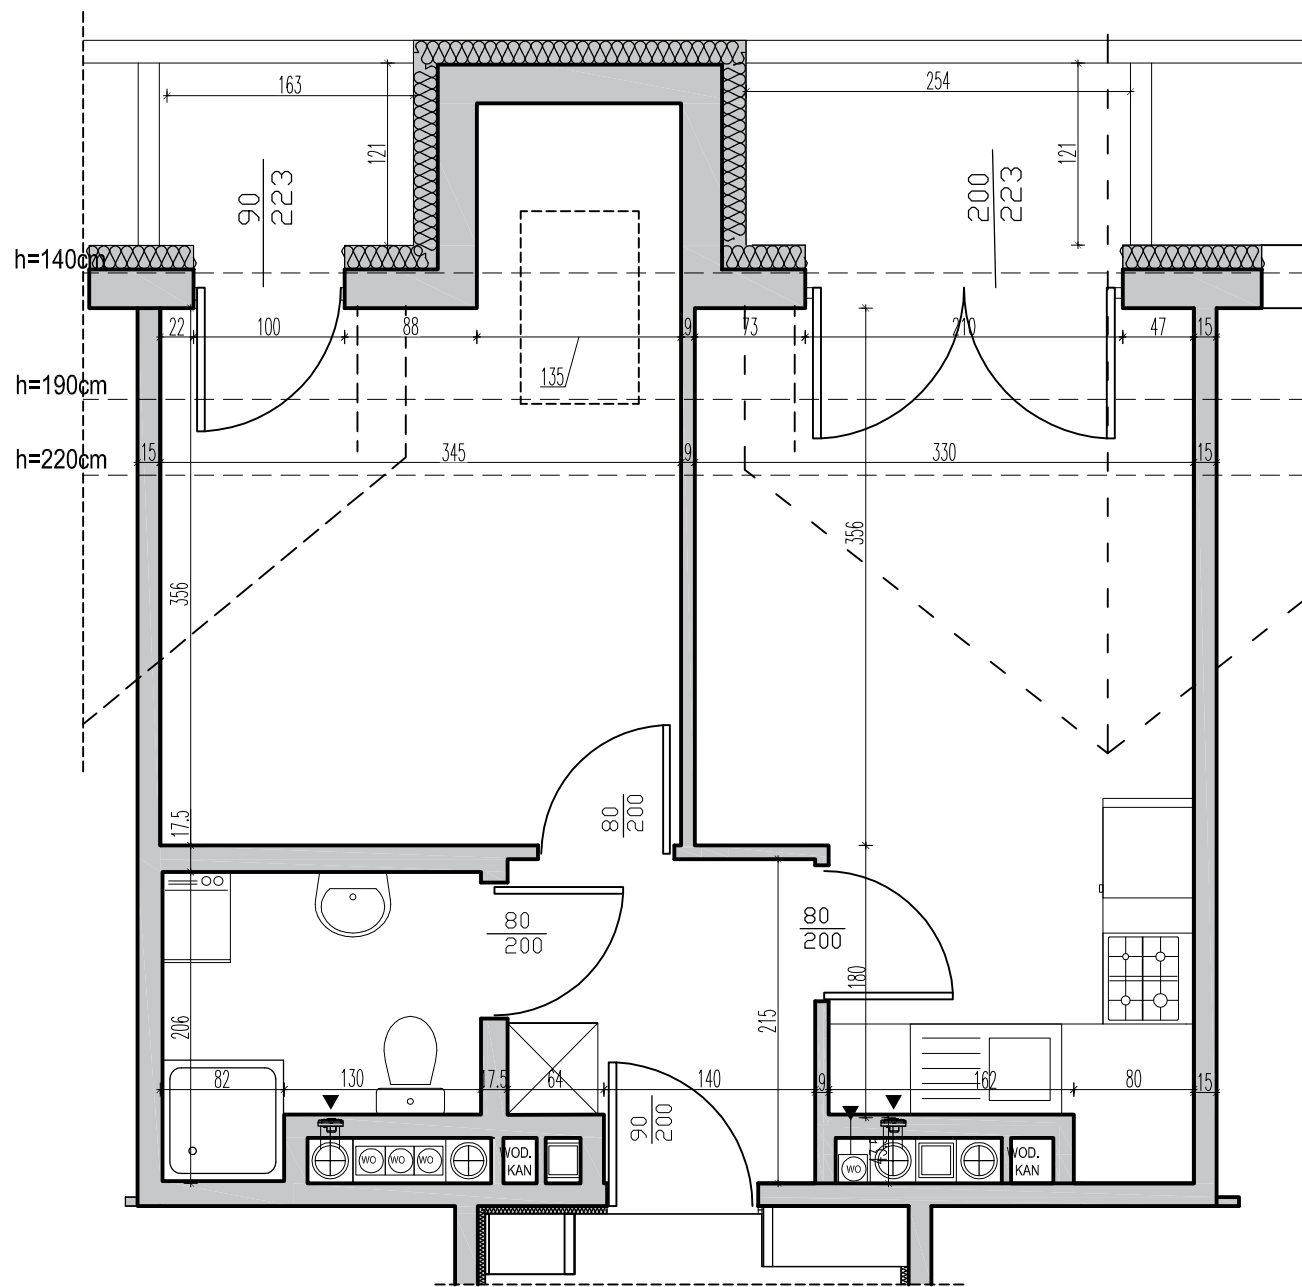

RZUT MIESZKANIA

SKALA 1:50

PODDASZE

SKALA 1:500

MIESZKANIE NR 33
ul. WARMIŃSKA 12
DYWITY