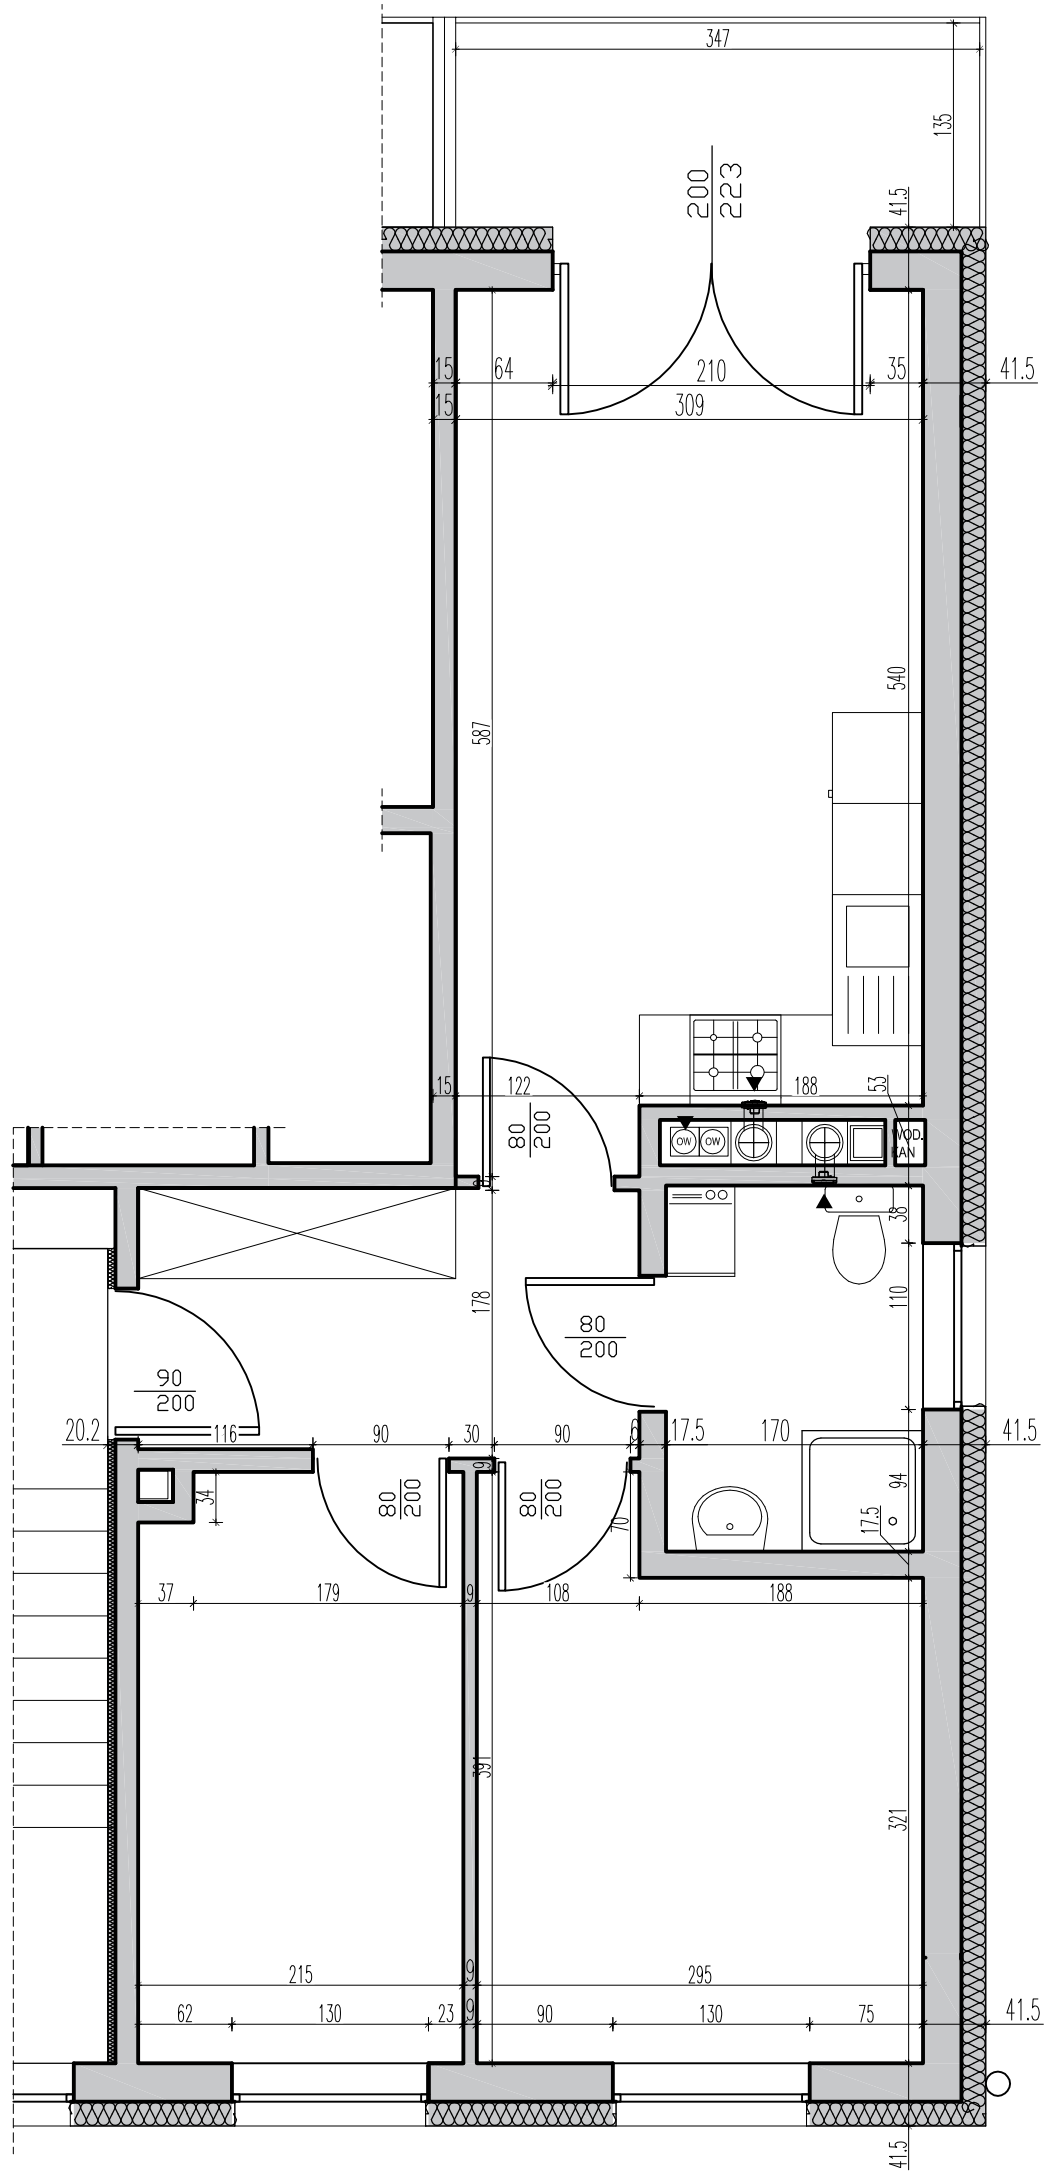

RZUT MIESZKANIA
SKALA 1:50

II PIĘTRO

SKALA 1:500

MIESZKANIE NR 31
ul. WARMIŃSKA 12
DYWITY