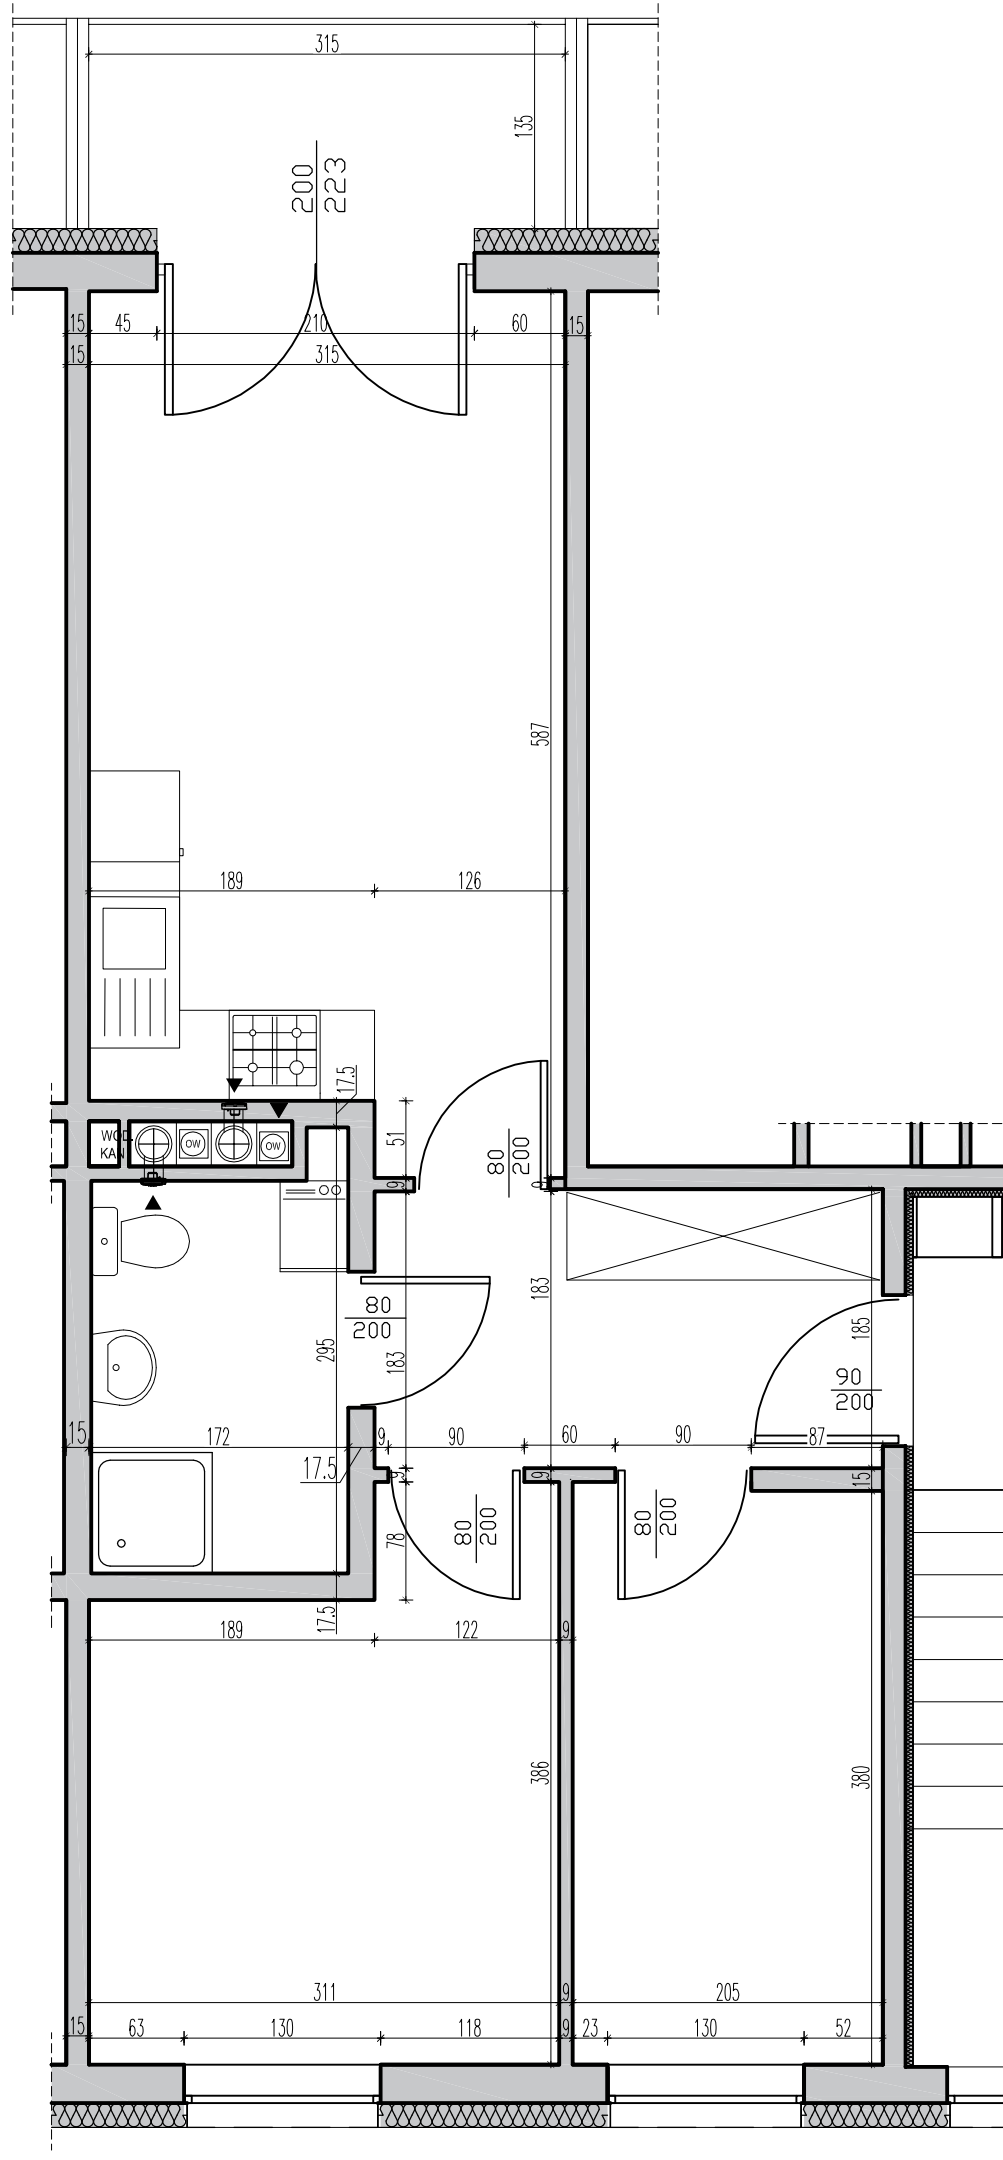

RZUT MIESZKANIA
SKALA 1:50

I PIĘTRO

SKALA 1:500

MIESZKANIE NR 26
ul. WARMIŃSKA 12
DYWITY