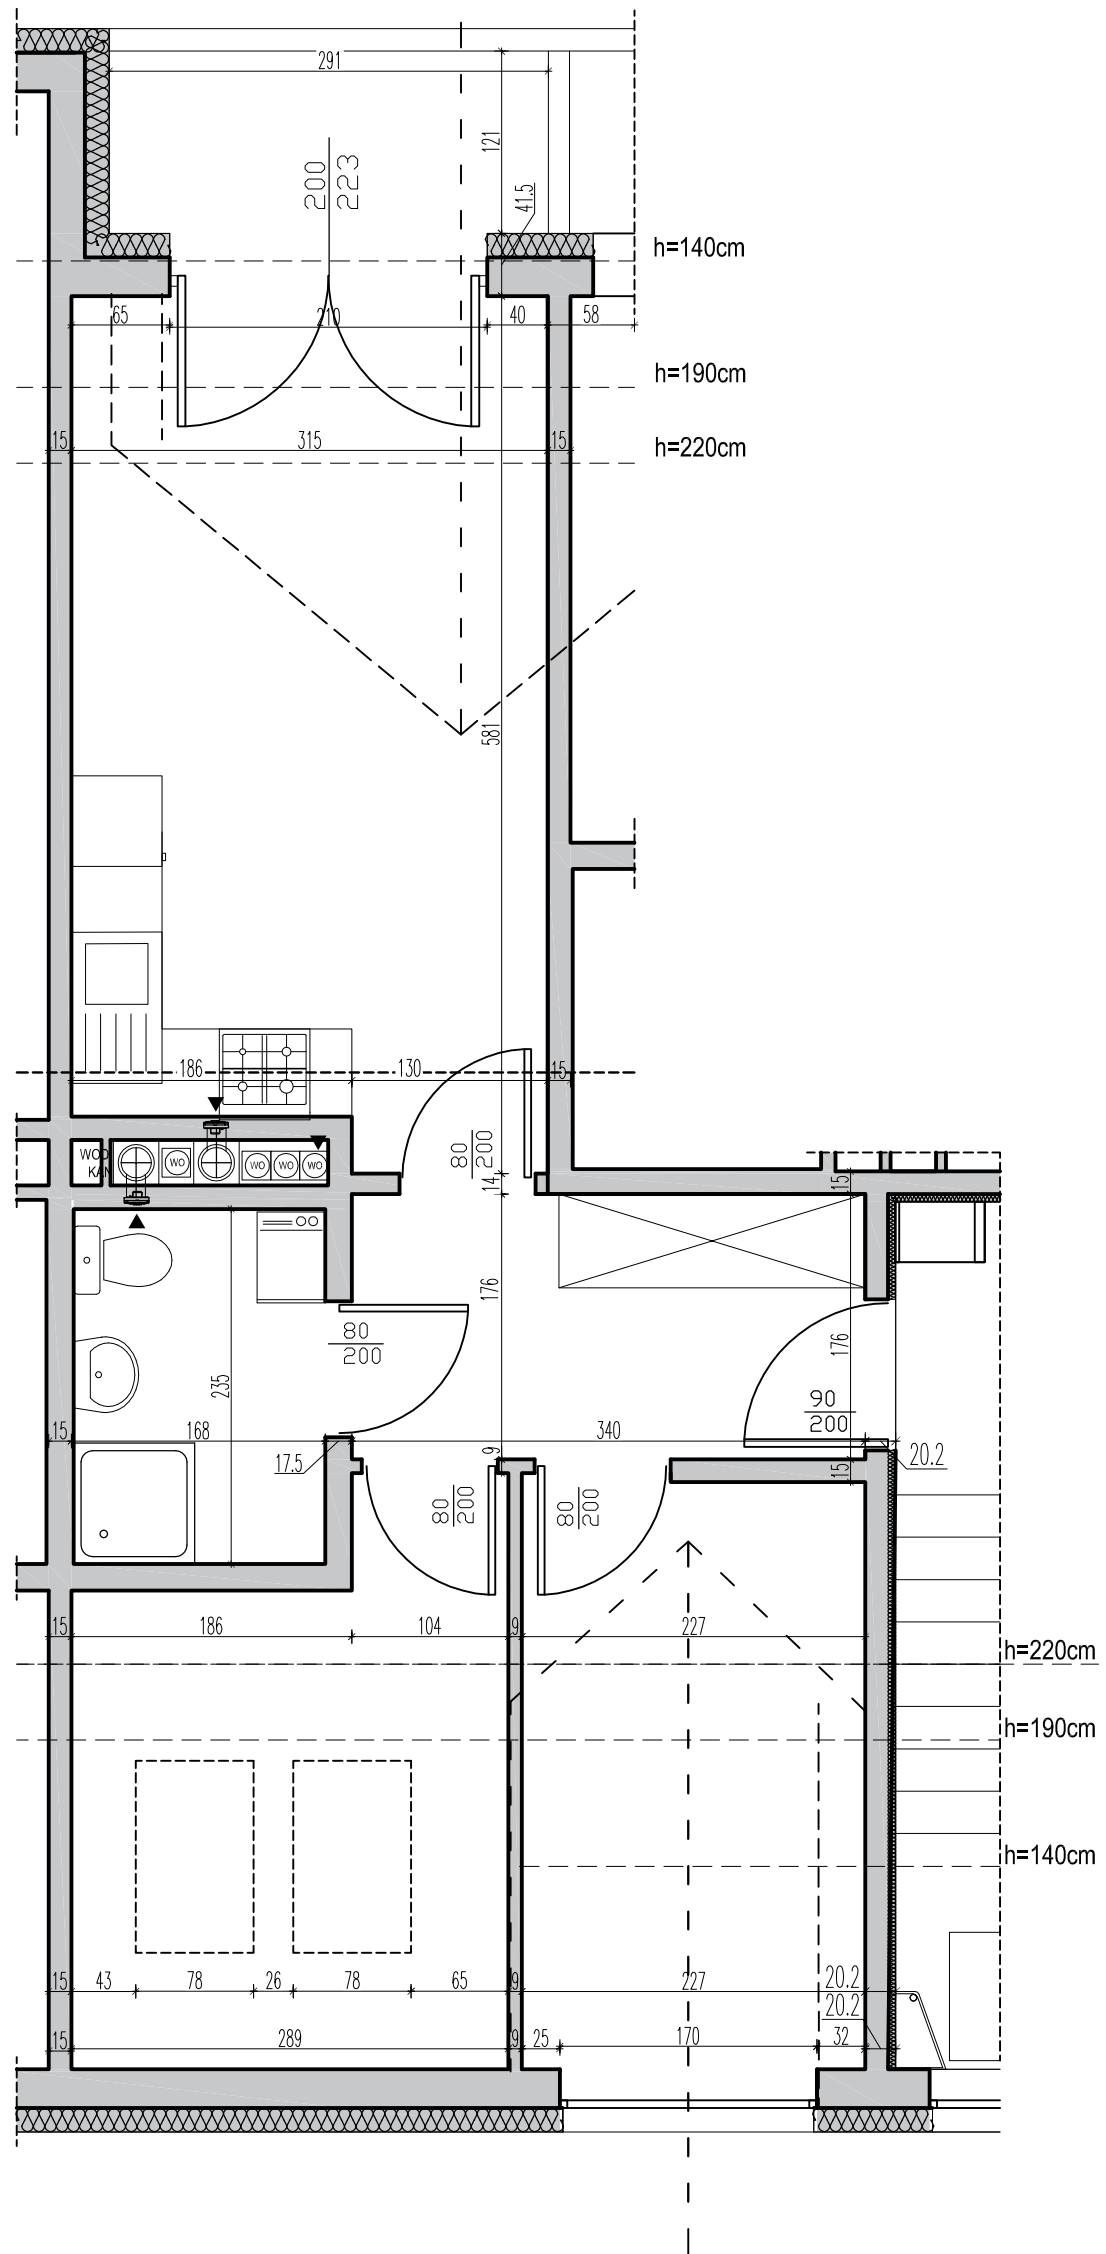

RZUT MIESZKANIA
SKALA 1:50

PODDASZE

SKALA 1:500

MIESZKANIE NR 21
ul. WARMIŃSKA 12
DYWITY