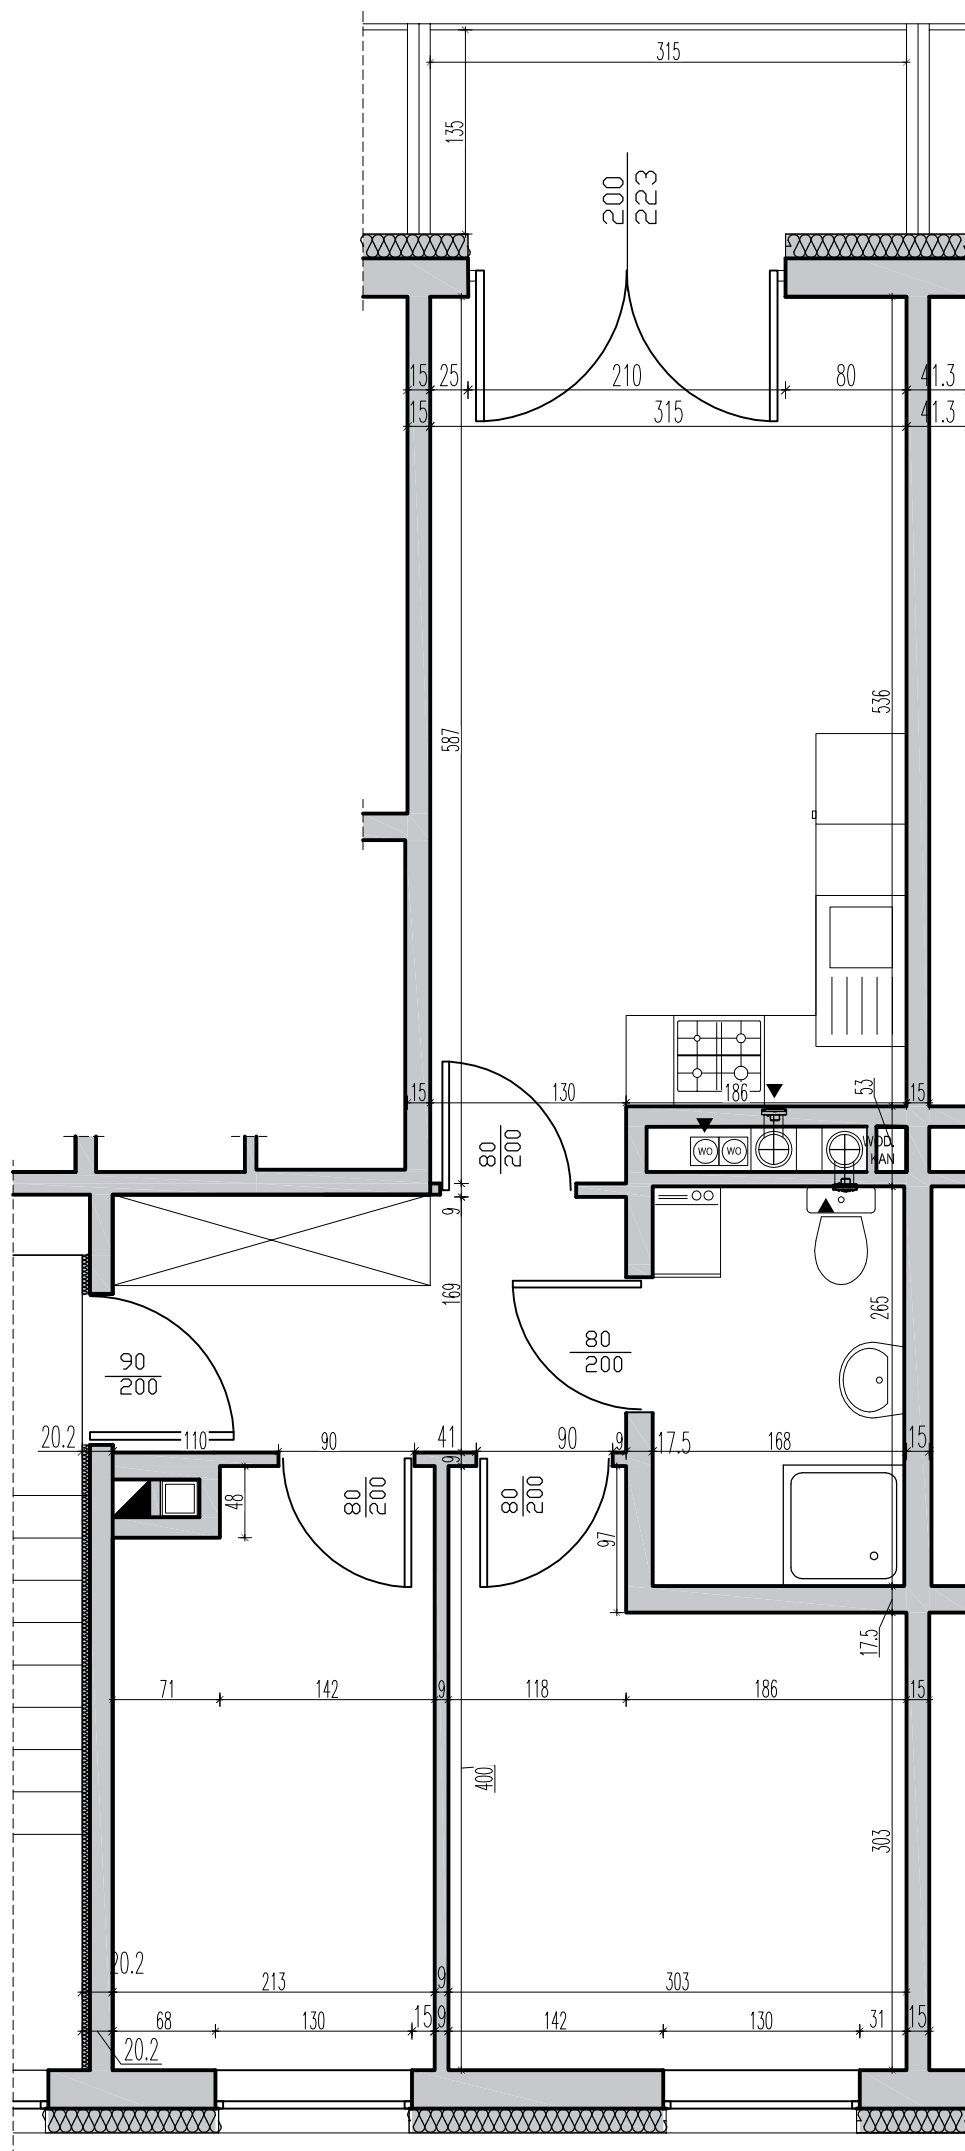

# RZUT MIESZKANIA

SKALA 1:50

## II PIĘTRO

SKALA 1:500

MIESZKANIE NR 20  
ul. WARMIŃSKA 12  
DYWITY