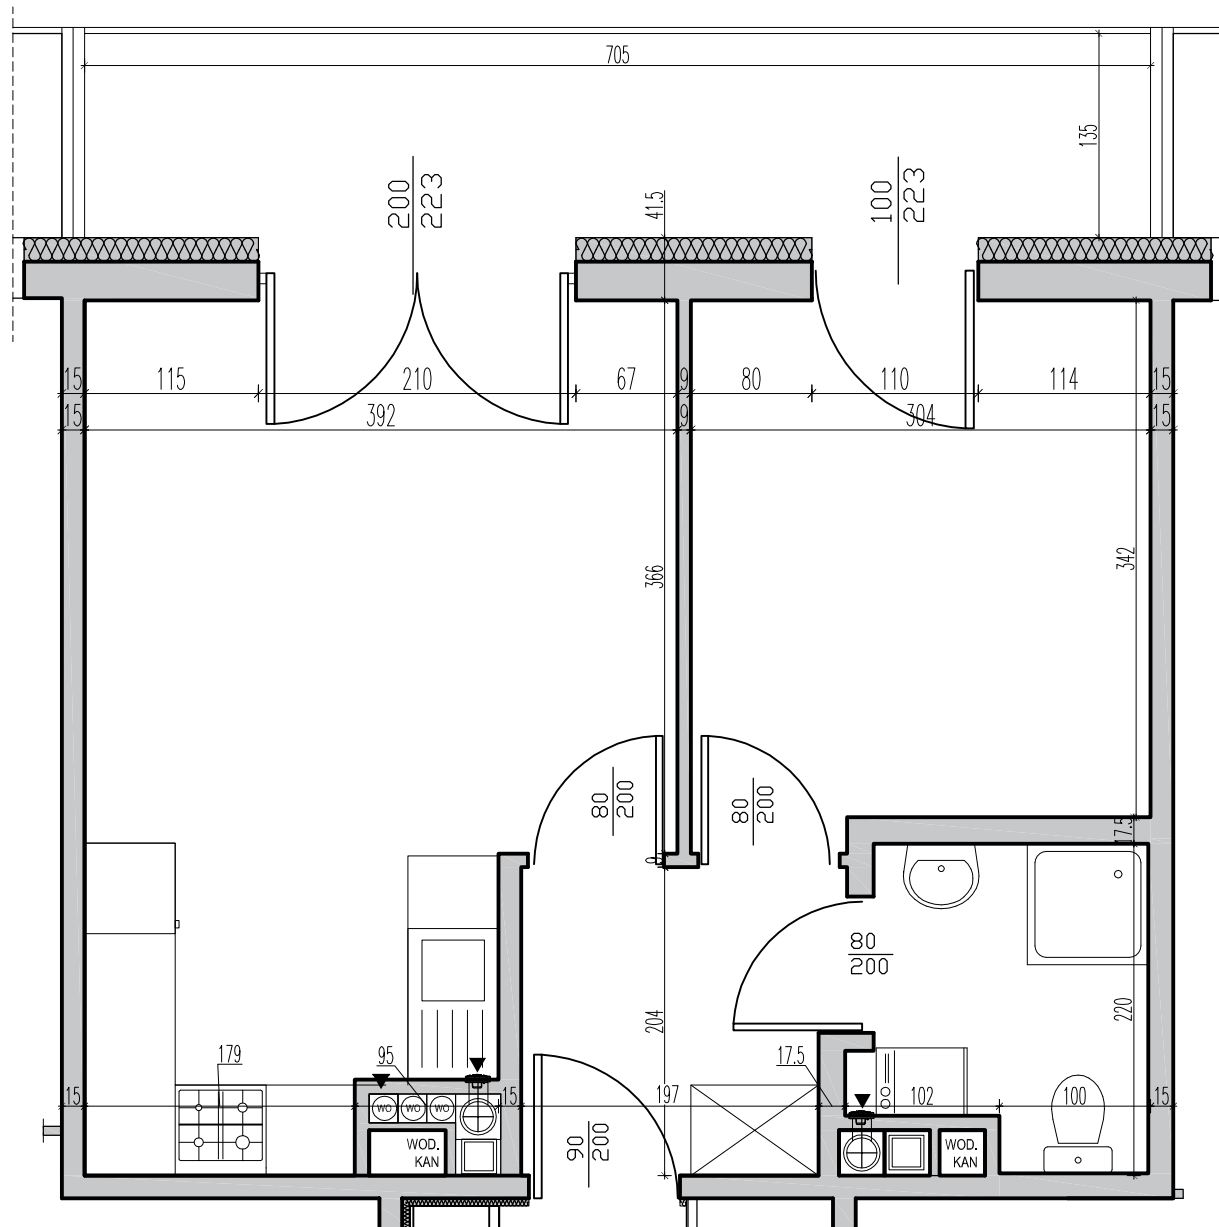

RZUT MIESZKANIA
SKALA 1:50

II PIĘTRO

SKALA 1:500

MIESZKANIE NR 19
ul. WARMIŃSKA 12
DYWITY