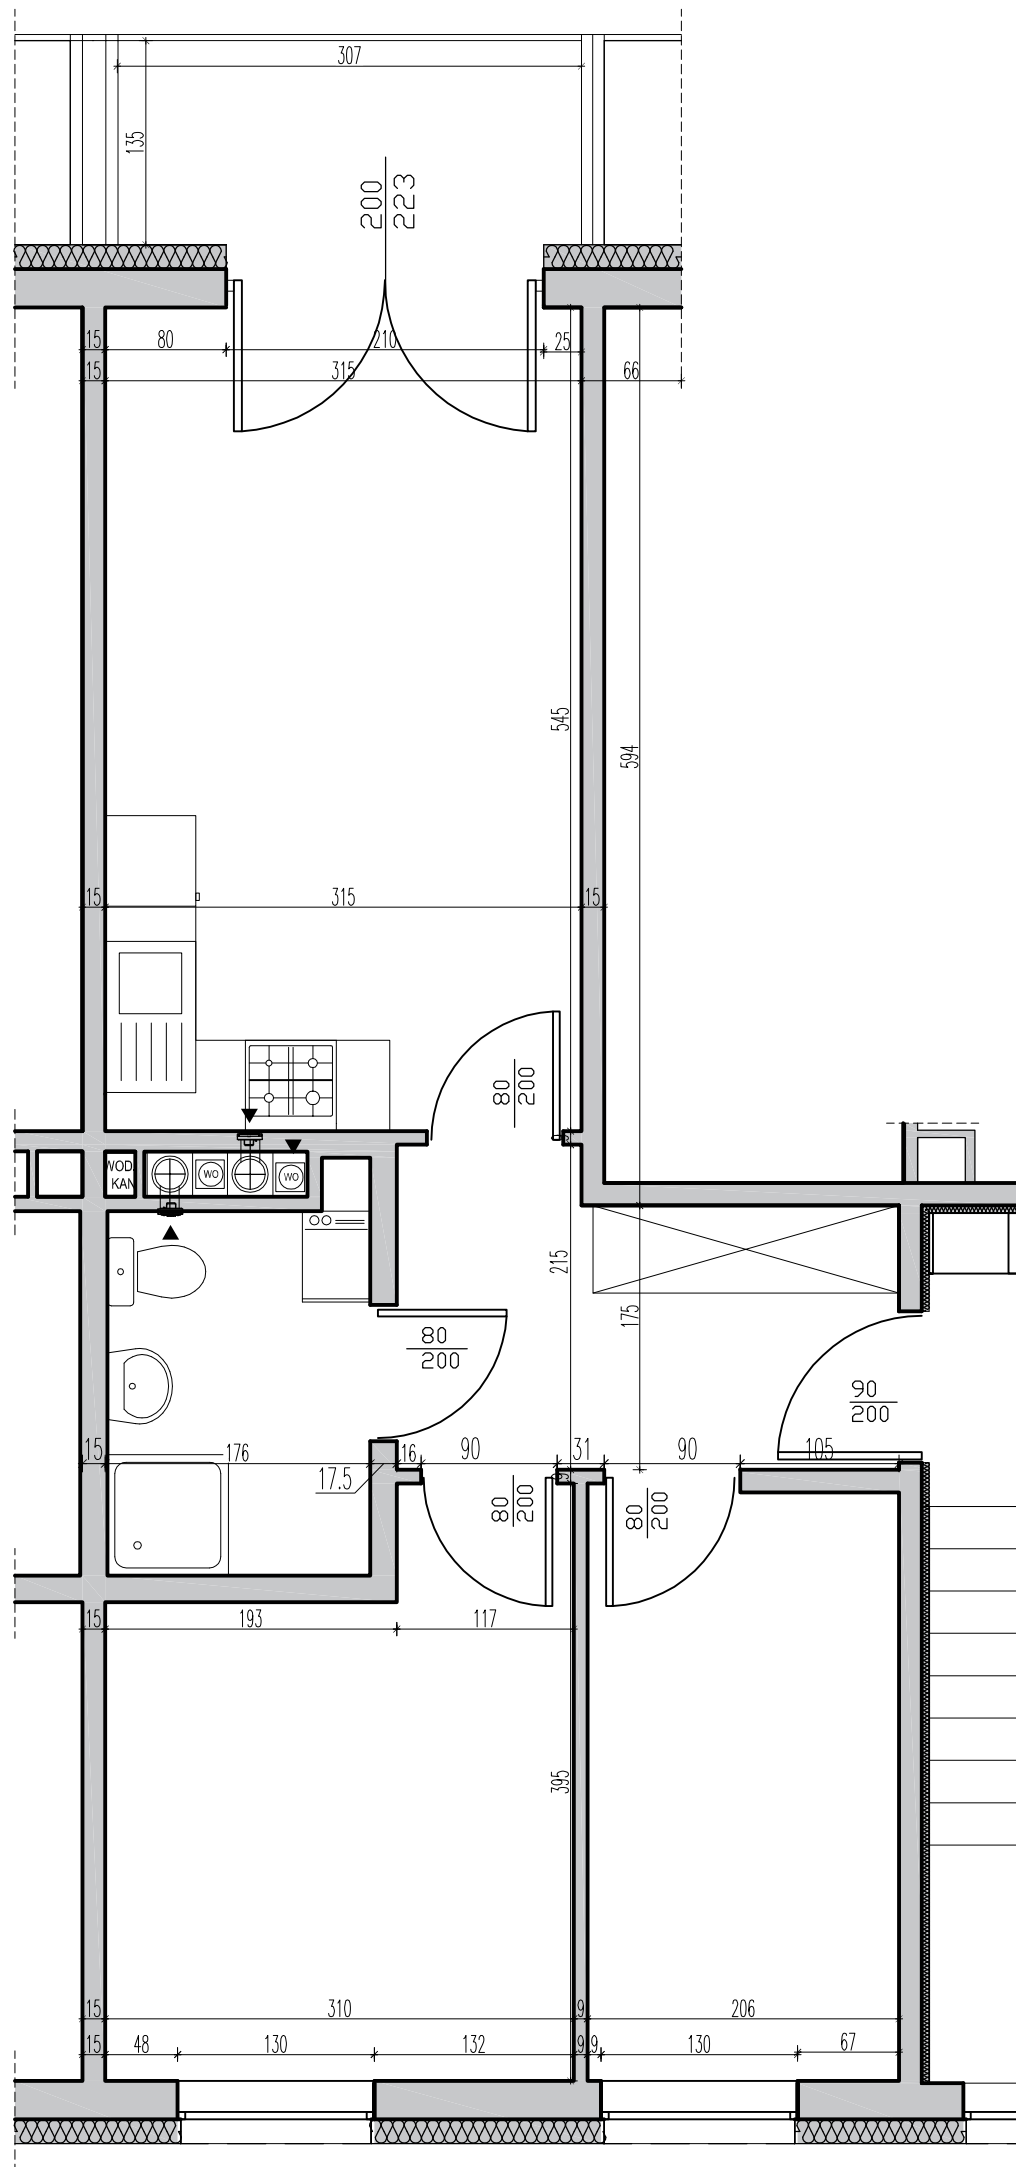

RZUT MIESZKANIA
SKALA 1:50

I PIĘTRO

SKALA 1:500

MIESZKANIE NR 15
ul. WARMIŃSKA 12
DYWITY